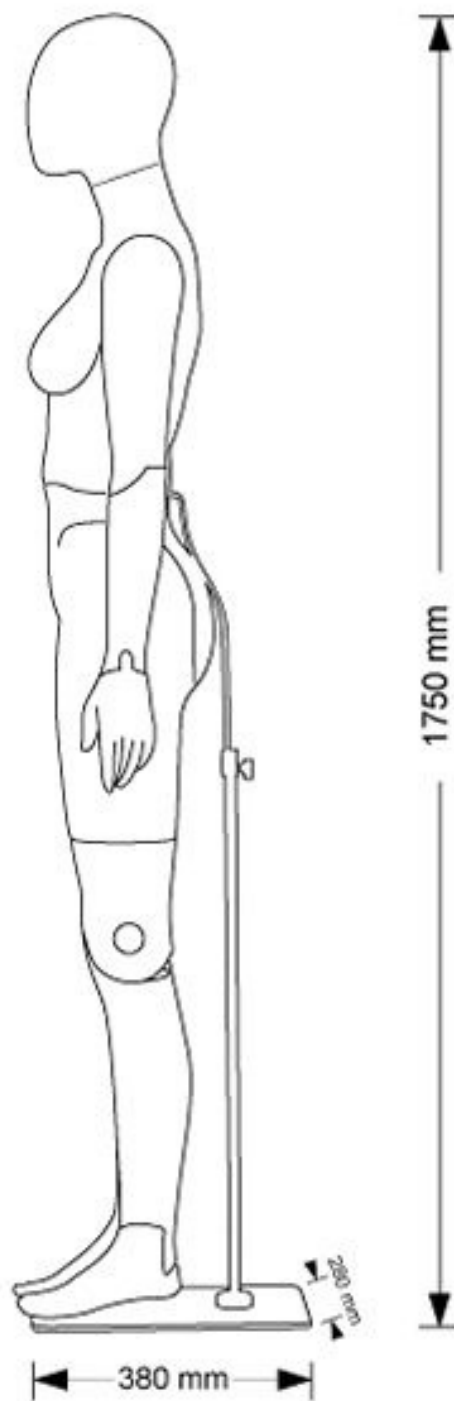

Vita 64 cm,

Circonferenza spalle 96 cm

Manichini donna flessibili nero con testa astratto

Foto n° 1/2

Manichini flessibili - Foto n° 2

Dimensioni del cartone del manichino donna:

SPECIFICHE

Marca	Mannequins vitrine
Base	Metallo rettangolo
Fissaggio	Gluteo
Colore	Noir
Rif ID	man-de-vit-2804 2804
Termine di consegna	1-5 giorni lavorativi
Categoria	Manichini flessibili
Tipo	Manichini

DETAIL

Questo manichino donna flessibile è disponibile anche con testa grigio astratta.

Le dimensioni di questo manichino donna flessibile articolato

Altezza 175 cm

Torace 85 cm,

Larghezza della spalla 40 cm,

Vita 64 cm,

Circonferenza spalle 96 cm

Manichini donna flessibili nero con testa astratto

Manichini flessibili - Foto n° 3

Dimensioni del cartone del manichino donna:

	DESCRIZIONE DESCRIPTION	MISURE MEASURE cm
1	STATURA / size	175
2	CIRCONFERENZA TESTA / head width	53
3	GIRO CAPPuccio / hood hole	31
4	CIRCONFERENZA COLLO BASSO / neck low	37
4a	CIRCONFERENZA COLLO ALTO / neck up	31
5	LARGHEZZA SPALLE / shoulder width	40
6	CIRCONFERENZA SPALLE /shoulders circumference	96
7	ALTEZZA SENO / breast height	26
8	DISTANZA SENO/ breast distance	18
9	CIRCONFERENZA SENO / breast width	85
9a	CIRCONFERENZA SOTTOSENO / under breast width	72
10	CIRCONFERENZA TORACE / chest	82
11	LUNGHEZZA SCHIENA DIETRO / back lenght behind	40
12	CIRCONFERENZA VITA / waist width	64
13	ALTEZZA PUNTO VITA DAVANTI MEZZO COLLO height from neck to the waist	44
14	TRONCO / torso lenght	156
15	CIRCONFERENZA BRACCIO / arm width	26
16	CIRCONFERENZA GOMITO /elbow width	23
17	CIRCONFERENZA POLSO / wrist width	15
18	GIRO MANICA /armhole	41
19	LUNGHEZZA MANICA / sleeve from center neck	78
20	CIRCONFERENZA BACINO / hips width	92
21	CIRCONFERENZA COSCIA / thigh width	52
22	CIRCONFERENZA GINOCCHIO / knee width	36
23	CIRCONFERENZA POLPACCIO / Calf width	31
24	CAVIGLIA / Ankle	21
25	LUNGHEZZA FIANCO / length from hip to feet	110
26	INTERNO GAMBA / inseam lenght	83