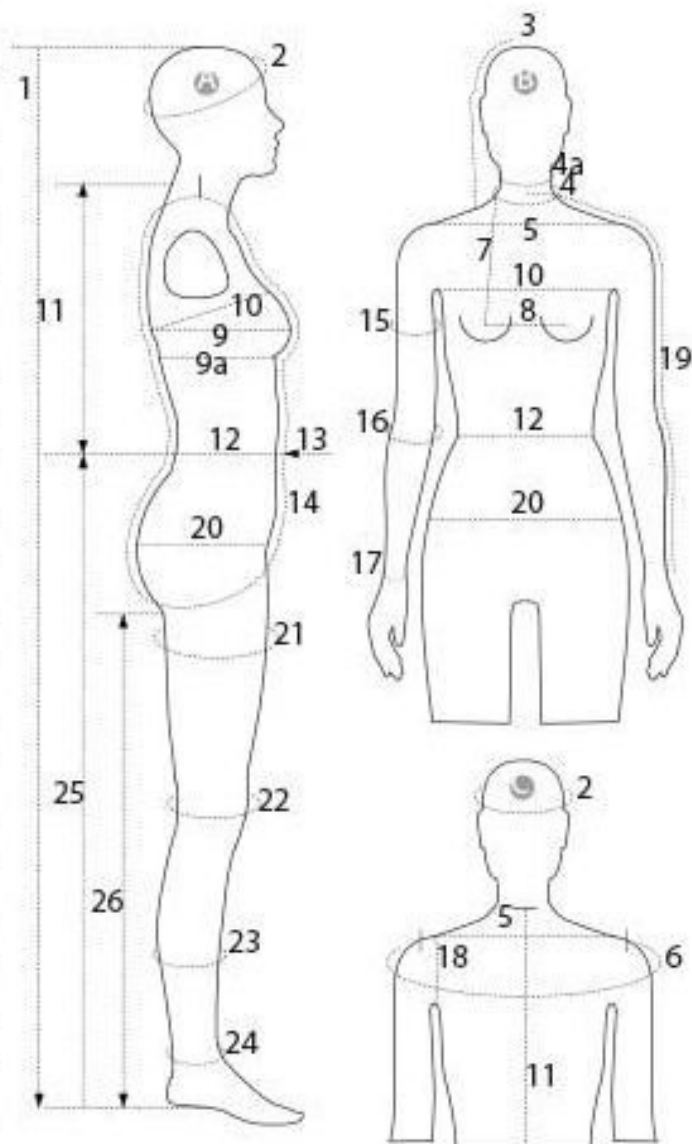

DETAIL

Questo manichino donna flessibile è disponibile anche con testa grigio astratta.

Le dimensioni di questo manichino donna flessibile articolato

Altezza 175 cm

Torace 85 cm,

Larghezza della spalla 40 cm,

Vita 64 cm,

Circonferenza spalle 96 cm

Manichini donna flessibili nero con testa astratto

Manichini flessibili - Foto n° 3

Dimensioni del cartone del manichino donna:

	DESCRIZIONE DESCRIPTION	MISURE MEASURE cm
1	STATURA / size	175
2	CIRCONFERENZA TESTA / head width	53
3	GIRO CAPPuccio / hood hole	31
4	CIRCONFERENZA COLLO BASSO / neck low	37
4a	CIRCONFERENZA COLLO ALTO / neck up	31
5	LARGHEZZA SPALLE / shoulder width	40
6	CIRCONFERENZA SPALLE /shoulders circumference	96
7	ALTEZZA SENO / breast height	26
8	DISTANZA SENO/ breast distance	18
9	CIRCONFERENZA SENO / breast width	85
9a	CIRCONFERENZA SOTTOSENO / under breast width	72
10	CIRCONFERENZA TORACE / chest	82
11	LUNGHEZZA SCHIENA DIETRO / back lenght behind	40
12	CIRCONFERENZA VITA / waist width	64
13	ALTEZZA PUNTO VITA DAVANTI MEZZO COLLO height from neck to the waist	44
14	TRONCO / torso lenght	156
15	CIRCONFERENZA BRACCIO / arm width	26
16	CIRCONFERENZA GOMITO /elbow width	23
17	CIRCONFERENZA POLSO / wrist width	15
18	GIRO MANICA /armhole	41
19	LUNGHEZZA MANICA / sleeve from center neck	78
20	CIRCONFERENZA BACINO / hips width	92
21	CIRCONFERENZA COSCIA / thigh width	52
22	CIRCONFERENZA GINOCCHIO / knee width	36
23	CIRCONFERENZA POLPACCIO / Calf width	31
24	CAVIGLIA / Ankle	21
25	LUNGHEZZA FIANCO / length from hip to feet	110
26	INTERNO GAMBA / inseam lenght	83

DETAIL

Questo manichino donna flessibile è disponibile anche con testa grigio astratta.

Le dimensioni di questo [manichino donna flessibile](#) articolato

Altezza 175 cm

Torace 85 cm,

Larghezza della spalla 40 cm,