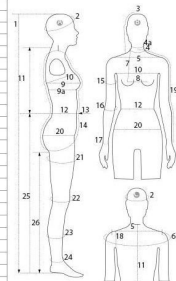

Manichini donna flessibili nero con testa astratto

Manichini flessibili

550,00 €IVA escl

SPECIFICHE

Marca	Mannequins vitrine
Base	Metallo rettangolo
Fissaggio	Gluteo
Colore	Noir
Rif	man-de-vit-2804
ID	2804
Termine di consegna	1-5 giorni lavorativi
Categoria	Manichini flessibili
Tipo	Manichini

DETAIL

Questo manichino donna flessibile è disponibile anche con testa grigio astratta.

Le dimensioni di questo manichino donna flessibile articolato

- Altezza 175 cm
- Torace 85 cm,
- Larghezza della spalla 40 cm,
- Vita 64 cm,
- Circonferenza spalle 96 cm

DESCRIZIONE

Manichini donna con display flessibile in schiuma, questo manichino donna articolato in EPP nero (polipropilene espanso) con testa e cappuccio intercambiabili con base regolabile nera 280x380 mm.

Ganci magnetici - Riciclabili - Taglio alto - Peso leggero - Resistente agli urti
Manichino donna flessibile testa semie-abstract in schiuma nera, manichino vitrina articolato grigio.

Questo **manichino flessibile** sarà ideale per la creazione di scenografie dinamiche e vetrine mobili.