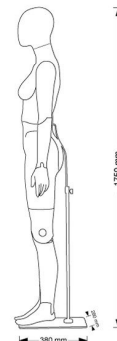

Manichini donna flessibili nero con testa astratto

Manichini flessibili

550,00 €IVA escl

SPECIFICHE

Marca	Mannequins vitrine
Base	Metallo rettangolo
Fissaggio	Gluteo
Colore	Noir
Rif	man-de-vit-2804
ID	2804
Termine di consegna	1-5 giorni lavorativi
Categoria	Manichini flessibili
Tipo	Manichini

DETAIL

Questo manichino donna flessibile è disponibile anche con testa grigio astratta.

Le dimensioni di questo manichino donna flessibile articolato

- Altezza 175 cm
- Torace 85 cm,
- Larghezza della spalla 40 cm,
- Vita 64 cm,
- Circonferenza spalle 96 cm

DESCRIZIONE

Manichini donna con display flessibile in schiuma, questo manichino donna articolato in EPP nero (polipropilene espanso) con testa e cappuccio intercambiabili con base regolabile nera 280x380 mm.

Ganci magnetici - Riciclabili - Taglio alto - Peso leggero - Resistente agli urti
Manichino donna flessibile testa semie-abstract in schiuma nera, manichino vitrina articolato grigio.

Questo **manichino flessibile** sarà ideale per la creazione di scenografie dinamiche e vetrine mobili.