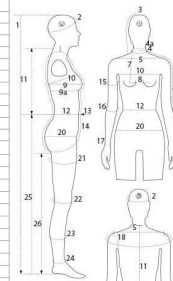

Manichini donna flessibili grigio 550,00 €IVA escl

Manichini flessibili

SPECIFICHE

Marca	Mannequins vitrine
Base	Metallo quadrato
Fissaggio	Gluteo
Colore	Gris
Rif	man-de-vit-2711
ID	2711
Termine di consegna	5-10 giorni lavorativi
Categoria	Manichini flessibili
Tipo	Manichini

DETAIL

Questo manichino donna è disponibile anche con testa nera e astratta.

Le dimensioni di questo manichino flessibile articolato

Altezza 175 cm

Torace 85 cm,

Larghezza della spalla 40 cm,

Vita 64 cm,

Circonferenza spalle 96 cm

DESCRIZIONE

Manichini donna con display flessibile in schiuma, questo manichino donna articolato in EPP grigio (polipropilene espanso) con testa e cappuccio intercambiabili con base regolabile nera 280x380 mm. Dimensioni del cartone:

Ganci magnetici - Riciclabili - Taglio alto - Peso leggero - Resistente agli urti
Manichino donna flessibile testa semie-abstract in schiuma grigia, manichino di vetrina articolato grigio.

Questo manichino flessibile sarà ideale per la creazione di scenografie dinamiche e vetrine mobili.

Manichini donna flessibili grigio