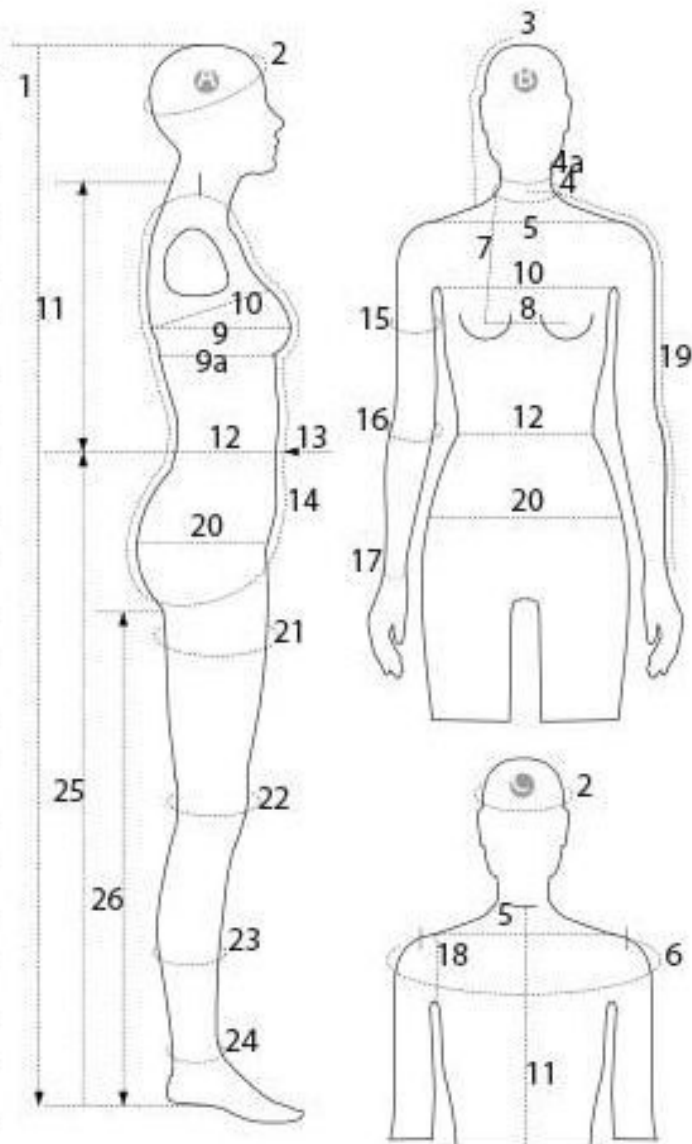

DETAIL

Questo manichino donna è disponibile anche con testa nera e astratta.

Le dimensioni di questo manichino flessibile articolato

Altezza 175 cm

Torace 85 cm,

Larghezza della spalla 40 cm,

Vita 64 cm,

Circonferenza spalle 96 cm

Fianchi 92 cm.

Dimensioni del cartone:

Manichini donna flessibili grigio

Manichini flessibili - Foto n° 3

DESCRIZIONE DESCRIPTION	MISURE MEASURE cm
	175

1	STATURA / size	175
2	CIRCONFERENZA TESTA / head width	53
3	GIRO CAPPuccio / hood hole	31
4	CIRCONFERENZA COLLO BASSO / neck low	37
4a	CIRCONFERENZA COLLO ALTO / neck up	31
5	LARGHEZZA SPALLE / shoulder width	40
6	CIRCONFERENZA SPALLE /shoulders circumference	96
7	ALTEZZA SENO / breast height	26
8	DISTANZA SENO/ breast distance	18
9	CIRCONFERENZA SENO / breast width	85
9a	CIRCONFERENZA SOTTOSENO / under breast width	72
10	CIRCONFERENZA TORACE / chest	82
11	LUNGHEZZA SCHIENA DIETRO / back lenght behind	40
12	CIRCONFERENZA VITA / waist width	64
13	ALTEZZA PUNTO VITA DAVANTI MEZZO COLLO height from neck to the waist	44
14	TRONCO / torso lenght	156
15	CIRCONFERENZA BRACCIO / arm width	26
16	CIRCONFERENZA GOMITO /elbow width	23
17	CIRCONFERENZA POLSO / wrist width	15
18	GIRO MANICA /armhole	41
19	LUNGHEZZA MANICA / sleeve from center neck	78
20	CIRCONFERENZA BACINO / hips width	92
21	CIRCONFERENZA COSCIA / thigh width	52
22	CIRCONFERENZA GINOCCHIO / knee width	36
23	CIRCONFERENZA POLPACCIO / Calf width	31
24	CAVIGLIA / Ankle	21
25	LUNGHEZZA FIANCO / length from hip to feet	110
26	INTERNO GAMBA / inseam lenght	83