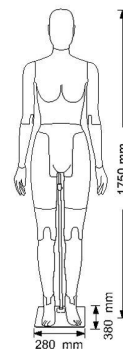

Manichini donna flessibili grigio 550,00 €IVA escl

Manichini flessibili

SPECIFICHE

Marca	Mannequins vitrine
Base	Metallo quadrato
Fissaggio	Gluteo
Colore	Gris
Rif	man-de-vit-2711
ID	2711
Termine di consegna	5-10 giorni lavorativi
Categoria	Manichini flessibili
Tipo	Manichini

DETAIL

Questo manichino donna è disponibile anche con testa nera e astratta.

Le dimensioni di questo manichino flessibile articolato

Altezza 175 cm

Torace 85 cm,

Larghezza della spalla 40 cm,

Vita 64 cm,

Circonferenza spalle 96 cm

DESCRIZIONE

Manichini donna con display flessibile in schiuma, questo manichino donna articolato in EPP grigio (polipropilene espanso) con testa e cappuccio intercambiabili con base regolabile nera 280x380 mm. Dimensioni del cartone:

Ganci magnetici - Riciclabili - Taglio alto - Peso leggero - Resistente agli urti
Manichino donna flessibile testa semie-abstract in schiuma grigia, manichino di vetrina articolato grigio.

Questo manichino flessibile sarà ideale per la creazione di scenografie dinamiche e vetrine mobili.

Manichini donna flessibili grigio