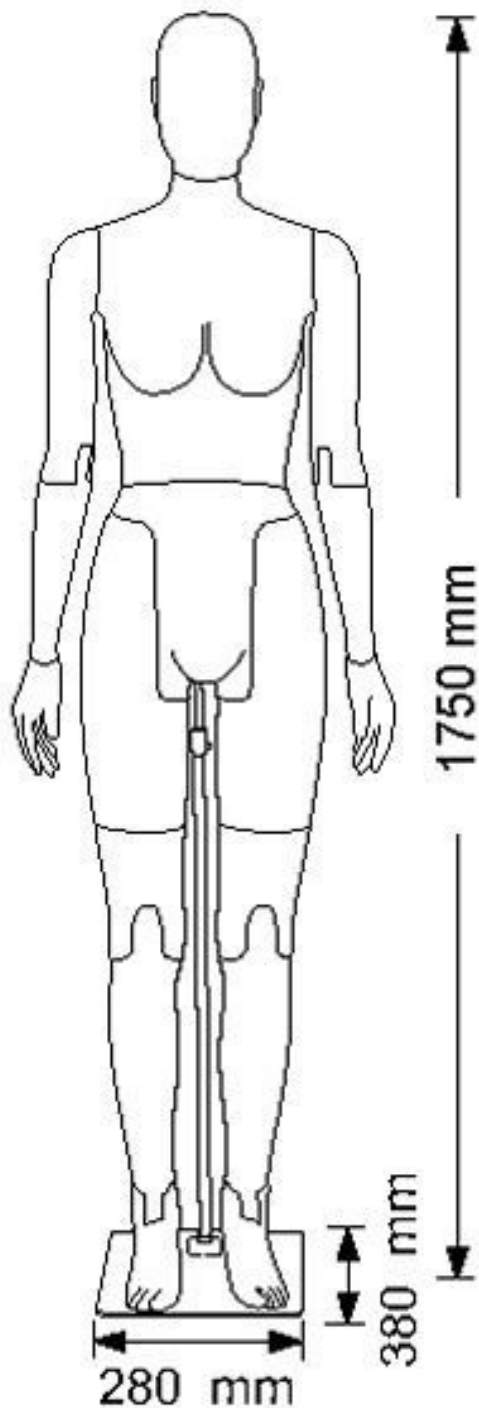

SPECIFICHE

Marca	Mannequins vitrine
Base	Metallo quadrato
Fissaggio	Gluteo
Colore	Gris
Rif	man-de-vit-2711
ID	2711
Termine di consegna	5-10 giorni lavorativi
Categoria	Manichini flessibili
Tipo	Manichini

DETAIL

Questo manichino donna è disponibile anche con testa nera e astratta.

Le dimensioni di questo manichino flessibile articolato

Altezza 175 cm

Torace 85 cm,

Larghezza della spalla 40 cm,

Vita 64 cm,

Circonferenza spalle 96 cm

Fianchi 92 cm.

Dimensioni del cartone:

Manichini donna flessibili grigio

Manichini flessibili - Foto n° 3

DESCRIZIONE DESCRIPTION	MISURE MEASURE cm
	175