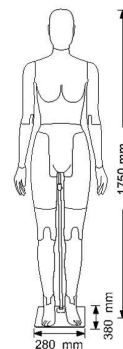

MANNEQUINS
SHOPPING

MOSTRA MANICHINI, MODELLI DI BUSTI E LAYOUT DEL NEGOZIO

+33 1 84 80 80 09 - info@mannequins-shopping.com

<https://www.mannequins-shopping.com>

Manichini donna flessibili **486,00 €IVA escl**

Manichini flessibili

- 10,00 % **540,00**

SPECIFICHE

Marca	Mannequins vitrine
Base	Metallo quadrato
Fissaggio	Gluteo
Colore	Noir
Rif	man-de-vit-2710
ID	2710
Termine di consegna	5-10 giorni lavorativi
Categoria	Manichini flessibili
Tipo	Manichini

DETAIL

Manichino flessibile da donna realizzato in schiuma di polipropilene espanso con fissaggio ai glutei. Questo manichino ti viene consegnato con una base metallica quadrata. Questo manichino da finestra è disponibile anche in grigio.

Le dimensioni di questo manichino articolato flessibile da donna: Altezza 175 cm Torace 85 cm, Larghezza della spalla 40 cm, Vita 64 cm, Circonferenza spalle 96 cm Fianchi 92 cm. Dimensioni e peso del cartone: h.810x410x410 Peso 10,50 kg

DESCRIZIONE

Manichino donna flessibile in vetroresina EPP, questo manichino articolato da donna di colore nero in EPP (polipropilene espanso) con testa intercambiabile e base del cappuccio regolabili neri 280x380 mm.

Ganci magnetici - Riciclabili - Taglio alto - Peso leggero - Resistente agli urti

Manichino donna flessibile testa semi-astratta in schiuma nera, manichino da vetrina articolato nero con testa rimovibile.

Questo manichino flessibile sarà l'ideale per creare le tue scenografie sempre più dinamiche o envore per ravvivare le tue finestre.

Manichini donna flessibili