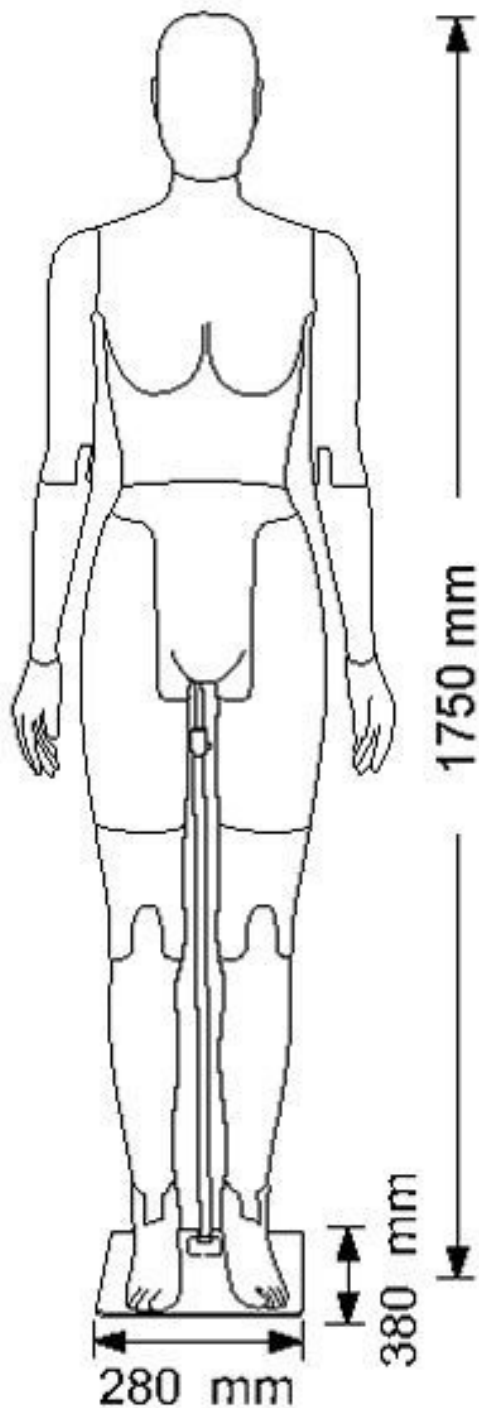

SPECIFICHE

Marca	Mannequins vitrine
Base	Metallo quadrato
Fissaggio	Gluteo
Colore	Noir
Rif	man-de-vit-2710
ID	2710
Termine di consegna	5-10 giorni lavorativi
Categoria	Manichini flessibili
Tipo	Manichini

DETAIL

Manichino flessibile da donna realizzato in schiuma di polipropilene espanso con fissaggio ai glutei. Questo manichino ti viene consegnato con una base metallica quadrata. Questo manichino da finestra è disponibile anche in grigio. Le dimensioni di questo manichino articolato flessibile da donna: Altezza 175 cm Torace 85 cm, Larghezza della spalla 40 cm, Vita 64 cm, Circonferenza spalle 96 cm Fianchi 92 cm. Dimensioni e peso del cartone: h.810x410x410 Peso 10,50 kg

Manichini donna flessibili

Manichini flessibili - Foto n° 3