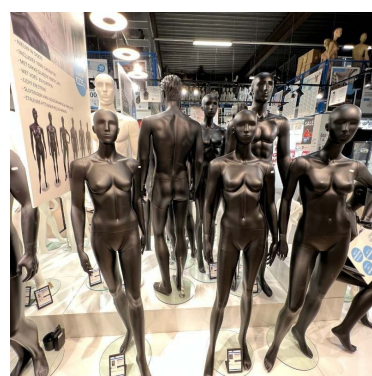

Pack x3 manichni donna 725,00 €IVA escl

Manichini astratto

SPECIFICHE

Marca	Mannequins vitrine
Base	Vetro ronda
Fissaggio	Doppio fissaggio
Colore	Blanc
Rif	pac-x3-man-192
ID	192
Termine di consegna	1-5 giorni lavorativi
Categoria	Manichini astratto
Tipo	Manichini

DETAIL

Dimensioni di questo manichino donna testa astratta bianco

Altezza 182 cm
Torace 87 cm
Misura 63 cm
Anca 85 cm
Scarpe 38
Tacco 7cm

I manichini del negozio devono catturare l'attenzione dei passanti: Devono rappresentare l'immagine del tuo marchio e del tuo negozio. Su Mannequins Shopping offriamo sul nostro sito Web molti manichino di donne disponibili in diversi colori: fibra di vetro, bianco opaco o laccato, nero e grigio. Fai il tuo preventivo ora con il nostro team!

DESCRIZIONE

Pack de 3 manichini donna in promozione con testa astratta bianca su base di vetro. Questi modelli da 3 donne sono disponibili. Consegna veloce con conferma d'ordine. Approfitta della nostra offerta su 3 manichini da donna con testa semi astratta. Realizza finestre attraenti grazie al nostro modello femminile. Sono facili da mantenere e vestire questi modelli importanti in posizione verticale, sono forniti su una base rotonda di vetro e sono disponibili a magazzino.

Pack x3 manichni donna