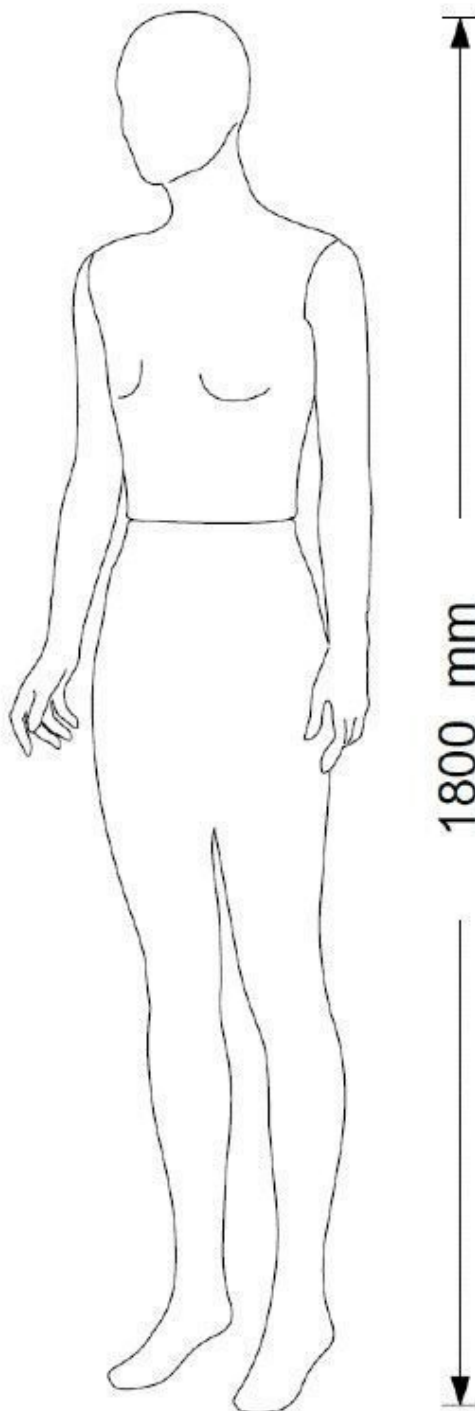

Manichino donna con testa rivestita in pelle **459,00 €IVA escl** Manichini astratto

SPECIFICHE

Marca	Mannequins vitrine
Base	Rotondo di metallo
Fissaggio	Gluteo
Colore	Noir
Rif	man-de-vit-2761
ID	2761
Termine di consegna	5-10 giorni lavorativi
Categoria	Manichini astratto
Tipo	Manichini

DESCRIZIONE

Manichino donna con testa rivestita in pelle

Caratteristiche:

Giunti in plastica manichino regolabile

Cappuccio intercambiabile

Base cromo (490mm)

riciclabile

Resistente agli urti

Leggero

premio

Manichino donna con testa rivestita in pelle

premio
Mito - dettaglio forma - 180 cm

Manichini astratto - Foto n° 1

SPECIFICHE

Marca	Mannequins vitrine
Base	Rotondo di metallo
Fissaggio	Gluteo
Colore	Noir
Rif	man-de-vit-2761
ID	2761
Termine di consegna	5-10 giorni lavorativi
Categoria	Manichini astratto
Tipo	Manichini

Manichino donna con testa rivestita in pelle

Manichini astratto - Foto n° 2

SPECIFICHE

Marca	Mannequins vitrine
Base	Rotondo di metallo
Fissaggio	Gluteo
Colore	Noir
Rif	man-de-vit-2761
ID	2761
Termine di consegna	5-10 giorni lavorativi
Categoria	Manichini astratto
Tipo	Manichini