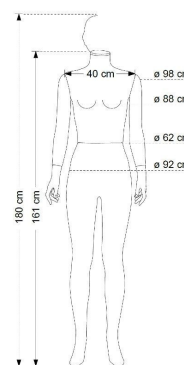

Manichino donna con testa rivestita in pelle **459,00 €IVA escl** Manichini astratto

SPECIFICHE

Marca	Mannequins vitrine
Base	Rotondo di metallo
Fissaggio	Gluteo
Colore	Noir
Rif	man-de-vit-2761
ID	2761
Termine di consegna	5-10 giorni lavorativi
Categoria	Manichini astratto
Tipo	Manichini

DESCRIZIONE

Manichino donna con testa rivestita in pelle

Caratteristiche:

Giunti in plastica manichino regolabile

Cappuccio intercambiabile

Base cromo (490mm)

riciclabile

Resistente agli urti

Leggero

premio

Manichino donna con testa rivestita in pelle

premio
Mito - dettaglio forma - 180 cm

Manichini astratto - Foto n° 1

SPECIFICHE

Marca	Mannequins vitrine
Base	Rotondo di metallo
Fissaggio	Gluteo
Colore	Noir
Rif	man-de-vit-2761
ID	2761
Termine di consegna	5-10 giorni lavorativi
Categoria	Manichini astratto
Tipo	Manichini

Manichino donna con testa rivestita in pelle

Manichini astratto - Foto n° 2

SPECIFICHE

Marca	Mannequins vitrine
Base	Rotondo di metallo
Fissaggio	Gluteo
Colore	Noir
Rif	man-de-vit-2761
ID	2761
Termine di consegna	5-10 giorni lavorativi
Categoria	Manichini astratto
Tipo	Manichini