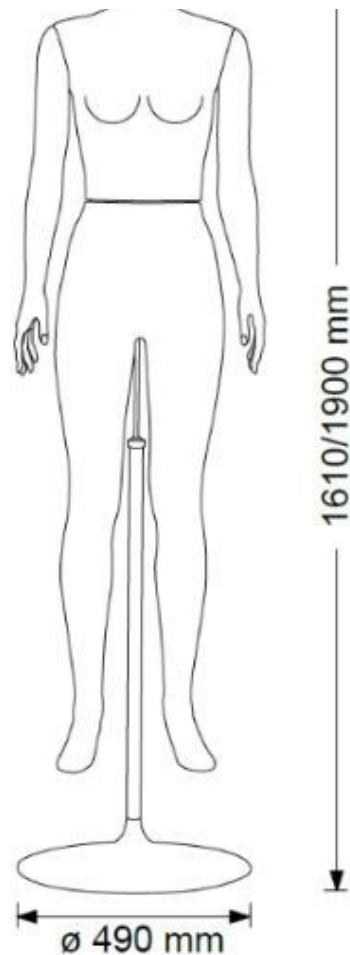

SPECIFICHE

Marca	Mannequins vitrine
Base	Rotondo di metallo
Fissaggio	Gluteo
Colore	Noir
Rif ID	man-de-vit-2761 2761
Termine di consegna	5-10 giorni lavorativi
Categoria	Manichini astratto
Tipo	Manichini

DETAIL

Disponibile in diversi colori: grigio antracite, bianco avorio.
Questi manichini, leggeri e versatili.
Modulari in base alle tue esigenze, non avrai difficoltà a farli prendere una posa realistica e precisa.
Manichini futuristici flessibili in grado di rispondere alle nuove tendenze del mercato.
Produzione e qualità italiane innovative.