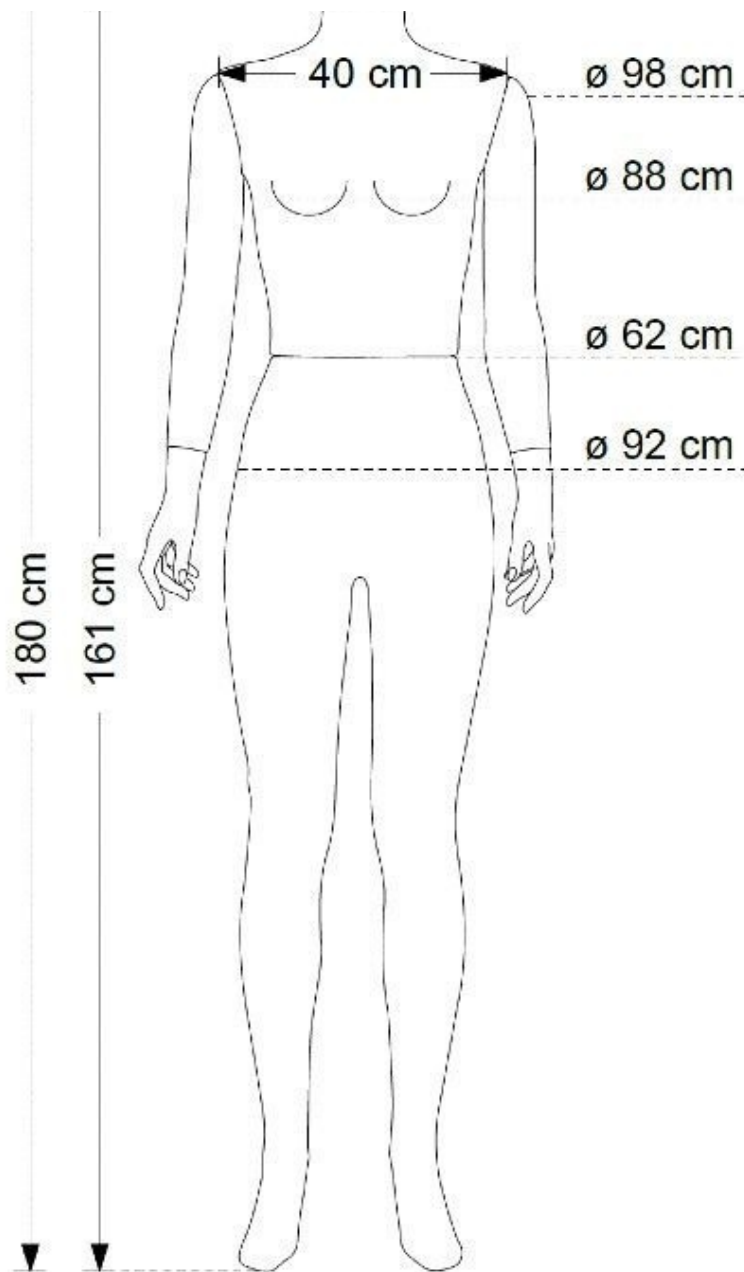

SPECIFICHE

Marca	Mannequins vitrine
Base	Rotondo di metallo
Fissaggio	Gluteo
Colore	Noir
Rif	man-de-vit-2761
ID	2761
Termine di consegna	5-10 giorni lavorativi
Categoria	Manichini astratto
Tipo	Manichini

DETAIL

Disponibile in diversi colori: grigio antracite, bianco avorio. Questi manichini, leggeri e versatili. Modulari in base alle tue esigenze, non avrai difficoltà a farli prendere una posa realistica e precisa. Manichini futuristici flessibili in grado di rispondere alle nuove tendenze del mercato. Produzione e qualità italiane innovative.

Manichino donna con testa rivestita in pelle

Manichini astratto - Foto n° 5