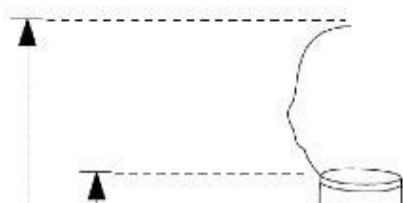

Manichino donna con testa rivestita in pelle

Manichini astratto - Foto n° 4