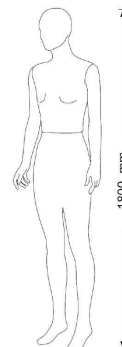

Manichino donna con testa rivestita in pelle **459,00 €IVA escl** Manichini astratto

SPECIFICHE

Marca	Mannequins vitrine
Base	Rotondo di metallo
Fissaggio	Gluteo
Colore	Noir
Rif	man-de-vit-2761
ID	2761
Termine di consegna	5-10 giorni lavorativi
Categoria	Manichini astratto
Tipo	Manichini

DESCRIZIONE

Manichino donna con testa rivestita in pelle

Caratteristiche:

Giunti in plastica manichino regolabile

Cappuccio intercambiabile

Base cromo (490mm)

riciclabile

Resistente agli urti

Leggero

premio

Manichino donna con testa rivestita in pelle

premio
Mito - dettaglio forma - 180 cm

Manichini astratto - Foto n° 1

SPECIFICHE

Marca	Mannequins vitrine
Base	Rotondo di metallo
Fissaggio	Gluteo
Colore	Noir
Rif	man-de-vit-2761
ID	2761
Termine di consegna	5-10 giorni lavorativi
Categoria	Manichini astratto
Tipo	Manichini

Manichino donna con testa rivestita in pelle

Manichini astratto - Foto n° 2

SPECIFICHE

Marca	Mannequins vitrine
Base	Rotondo di metallo
Fissaggio	Gluteo
Colore	Noir
Rif	man-de-vit-2761
ID	2761
Termine di consegna	5-10 giorni lavorativi
Categoria	Manichini astratto
Tipo	Manichini