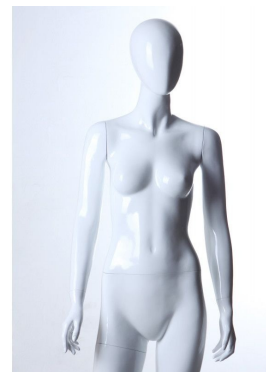

Manichino donna con testa bianco gloss **200,00 €IVA escl**

Manichini astratto

- 19,68 % 249,00

SPECIFICHE

Marca	Mannequins vitrine
Base	Vetro quadrato
Fissaggio	Polpaccio
Colore	Blanc
Rif	man-vit-fem-1701
ID	1701
Termine di consegna	1-5 giorni lavorativi
Categoria	Manichini astratto
Tipo	Manichini

DESCRIZIONE

Donna manichino astratto bianco. **Questo manichino da esposizione** femminile è laccato bianco e ha una doppia chiusura. Il manichino astratto è in posizione verticale con un piede fuori dalla base. **Include un supporto rotondo in vetro.** **Misura del manichni**

Altezza: 180 cm

Spalla: 42 cm

Petto: 83 cm

Vita: 63 cm

Arma: 87 cm

Manichino donna con testa bianco gloss

Manichini astratto - Foto n° 1

SPECIFICHE

Manichino donna con testa bianco gloss

Manichini astratto - Foto n° 2

SPECIFICHE

Marca	Mannequins vitrine
Base	Vetro quadrato
Fissaggio	Polpaccio
Colore	Blanc
Rif	man-vit-fem-1701
ID	1701
Termine di consegna	1-5 giorni lavorativi
Categoria	Manichini astratto
Tipo	Manichini