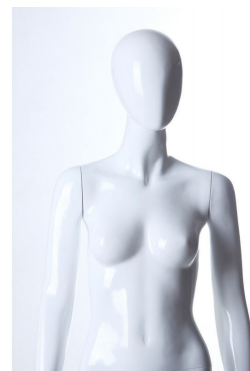

Manichino donna con testa bianco gloss **200,00 €IVA escl**

Manichini astratto

- 19,68 % 249,00

SPECIFICHE

Marca	Mannequins vitrine
Base	Vetro quadrato
Fissaggio	Polpaccio
Colore	Blanc
Rif	man-vit-fem-1701
ID	1701
Termine di consegna	1-5 giorni lavorativi
Categoria	Manichini astratto
Tipo	Manichini

DESCRIZIONE

Donna manichino astratto bianco. **Questo manichino da esposizione** femminile è laccato bianco e ha una doppia chiusura. Il manichino astratto è in posizione verticale con un piede fuori dalla base. **Include un supporto rotondo in vetro.** **Misura del manichni**

Altezza: 180 cm

Spalla: 42 cm

Petto: 83 cm

Vita: 63 cm

Arma: 87 cm

Manichino donna con testa bianco gloss

Manichini astratto - Foto n° 1

SPECIFICHE

Manichino donna con testa bianco gloss

Manichini astratto - Foto n° 2

SPECIFICHE

Marca	Mannequins vitrine
Base	Vetro quadrato
Fissaggio	Polpaccio
Colore	Blanc
Rif	man-vit-fem-1701
ID	1701
Termine di consegna	1-5 giorni lavorativi
Categoria	Manichini astratto
Tipo	Manichini