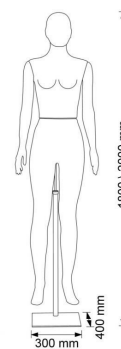

Manichino donna con tessuto bianco avorio 407,00 €IVA escl

Manichini astratto

agganci magnetici
magnetic hooks

SPECIFICHE

Marca	Mannequins vitrine
Base	Metallo quadrato
Fissaggio	Gluteo
Colore	Blanc
Rif	man-vit-fem-2763
ID	2763
Termine di consegna	5-10 giorni lavorativi
Categoria	Manichini astratto
Tipo	Manichini

DETAIL

Caratteristiche del manichino dona rivestito in tessuto:

- Colore: bianco avorio
- Dimensioni: altezza 1850/2050 mm
- Materiale: schiuma di polipropilene ad alta densità ricoperta da tessuto spandex
- Base: metallo cromato quadrato 300x400mm
- Fissaggio magnetico.
- Facile da appuntare
- Resistente all'impatto
- Leggero
- Finiture dettagliate
- Manichino riciclabile

Colore: bianco avorio

Dimensione: altezza 1800 / 2000mm

Materiale: tessuti elasthan

Base: metallo quadrato cromato 300x400mm

Manichino donna con tessuto bianco avorio

Manichini astratto - Foto n° 1

SPECIFICHE

- Colore: bianco avorio
- Dimensioni: altezza 1850/2050 mm
- Materiale: schiuma di polipropilene ad alta densità ricoperta da tessuto spandex
- Base: metallo cromato quadrato 300x400mm
- Fissaggio magnetico.
- Facile da appuntare
- Resistente all'impatto
- Leggero
- Finiture dettagliate
- Manichino riciclabile