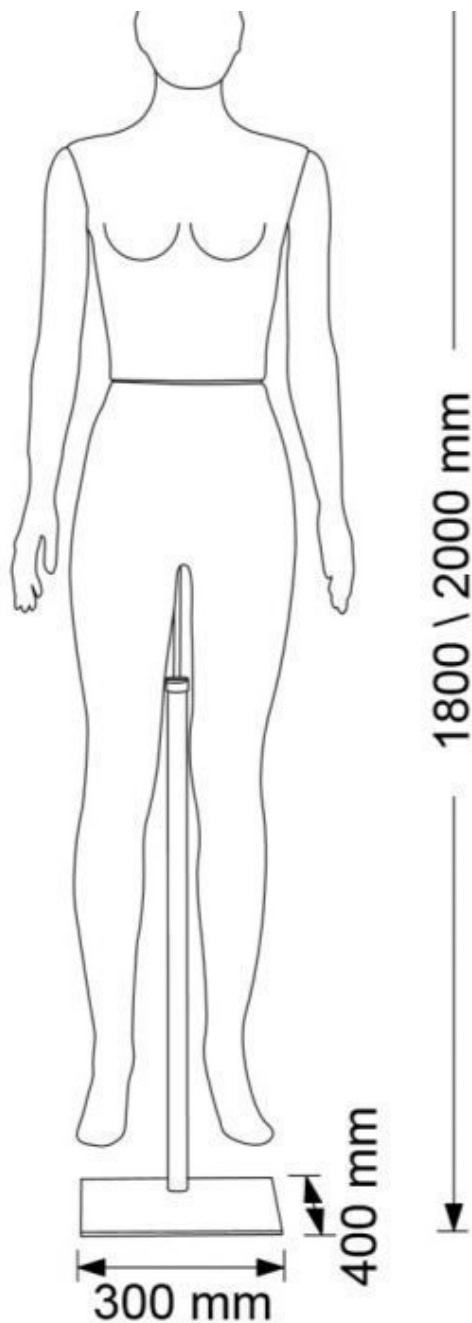

SPECIFICHE

Marca	Mannequins vitrine
Base	Metallo quadrato
Fissaggio	Gluteo
Colore	Blanc
Rif	man-vit-fem-2763
ID	2763
Termine di consegna	5-10 giorni lavorativi
Categoria	Manichini astratto
Tipo	Manichini

DETAIL

Caratteristiche del manichino donna rivestito in tessuto:

- Colore: bianco avorio
- Dimensioni: altezza 1850/2050 mm
- Materiale: schiuma di polipropilene ad alta densità ricoperta da tessuto spandex
- Base: metallo cromato quadrato 300x400mm
- Fissaggio magnetico.
- Facile da appuntare
- Resistente all'impatto
- Leggero
- Finiture dettagliate
- Manichino riciclabile

Manichino donna con tessuto bianco avorio

Manichini astratto - Foto n° 4