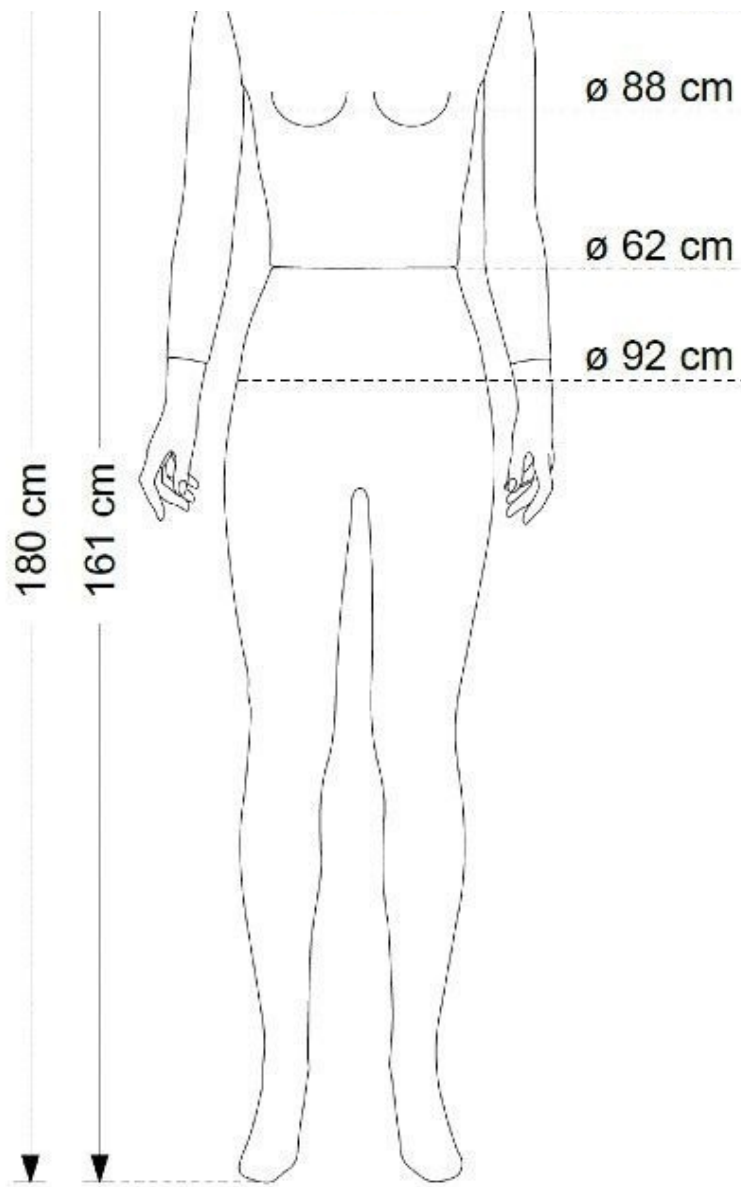

SPECIFICHE

Marca	Mannequins vitrine
Base	Metallo quadrato
Fissaggio	Gluteo
Colore	Blanc
Rif	man-vit-fem-2763
ID	2763
Termine di consegna	5-10 giorni lavorativi
Categoria	Manichini astratto
Tipo	Manichini

DETAIL

Caratteristiche del manichino dona rivestito in tessuto:

- Colore: bianco avorio
- Dimensioni: altezza 1850/2050 mm
- Materiale: schiuma di polipropilene ad alta densità ricoperta da tessuto spandex
- Base: metallo cromato quadrato 300x400mm
- Fissaggio magnetico.
- Facile da appuntare
- Resistente all'impatto
- Leggero
- Finiture dettagliate
- Manichino riciclabile