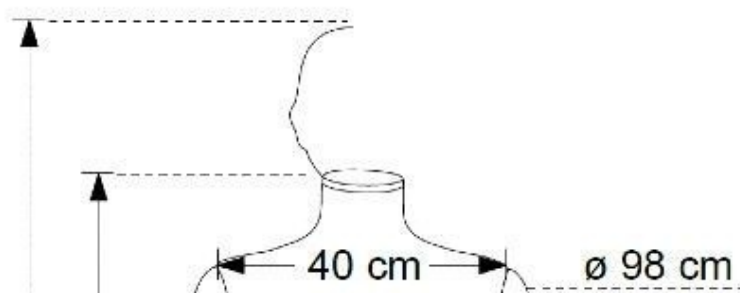

DETAIL

Caratteristiche del manichino donna rivestito in tessuto:

- Colore: bianco avorio
- Dimensioni: altezza 1850/2050 mm
- Materiale: schiuma di polipropilene ad alta densità ricoperta da tessuto spandex
- Base: metallo cromato quadrato 300x400mm
- Fissaggio magnetico.
- Facile da appuntare
- Resistente all'impatto
- Leggero
- Finiture dettagliate
- Manichino riciclabile

Manichino donna con tessuto bianco avorio

Manichini astratto - Foto n° 5