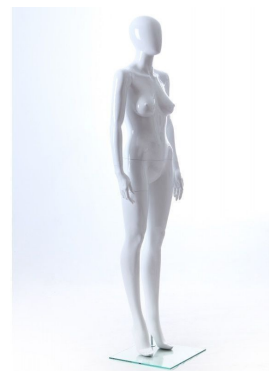

Manichino donna bianco posizione dritti **200,00 €IVA escl**

Manichini astratto

- 19,68 % 249,00

SPECIFICHE

Marca	Mannequins vitrine
Base	Vetro quadrato
Fissaggio	Polpaccio
Colore	Blanc
Rif	man-vit-eco-1703
ID	1703
Termine di consegna	1-5 giorni lavorativi
Categoria	Manichini astratto
Tipo	Manichini

DETAIL

Misura del manichni
Altezza: 180 cm
Spalla: 40 cm
Petto: 87 cm
Vita: 65 cm
Anca: 92 cm

DESCRIZIONE

Manichino economico per donna senza volto per negozio donna su base con base in vetro. Questa **Manichini per negozio** donna ha una fissazione del vitello. Bianco, questo Manichini per negozio donna mostra una postura eretta rilassata. Ideale per un effetto stile di vita nella finestra.

Manichino donna bianco posizione dritti