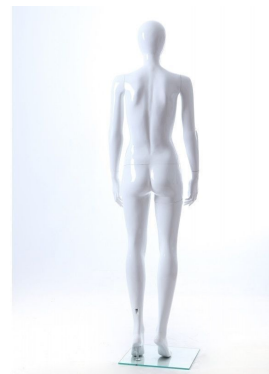

Manichino donna bianco posizione dritti **200,00 €IVA escl**

Manichini astratto

- 19,68 % 249,00

SPECIFICHE

Marca	Mannequins vitrine
Base	Vetro quadrato
Fissaggio	Polpaccio
Colore	Blanc
Rif	man-vit-eco-1703
ID	1703
Termine di consegna	1-5 giorni lavorativi
Categoria	Manichini astratto
Tipo	Manichini

DETAIL

Misura del manichni
Altezza: 180 cm
Spalla: 40 cm
Petto: 87 cm
Vita: 65 cm
Anca: 92 cm

DESCRIZIONE

Manichino economico per donna senza volto per negozio donna su base con base in vetro. Questa **Manichini per negozio** donna ha una fissazione del vitello. Bianco, questo Manichini per negozio donna mostra una postura eretta rilassata. Ideale per un effetto stile di vita nella finestra.

Manichino donna bianco posizione dritti