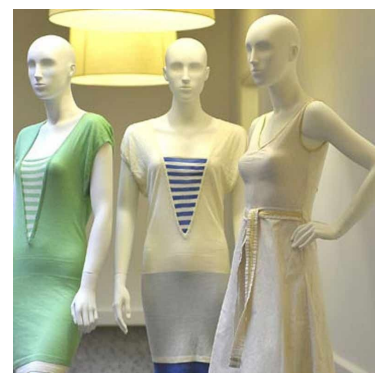

Manichino donna astratto merf06wh **249,00 €IVA escl**

Manichini astratto

SPECIFICHE

Marca	Mannequins vitrine
Base	Vetro tonda
Fissaggio	Doppio fissaggio
Colore	Blanc
Rif	man-fem-abs-1874
ID	1874
Termine di consegna	1-2 giorni lavorativi
Categoria	Manichini astratto
Tipo	Manichini

DESCRIZIONE

Manichino donna per negozio e commercio.

Modello astratto di vetrina femminile su una base di vetro rotonda.

Questo manichino bianco ha un doppio polpaccio e fissazione del piede.

Questa manichino donna guarda una postura eretta ideale se vuoi che indossi un completo completo con scarpe e cappello. Altezza: 182 cm

Petto: 87 cm

Vita: 63 cm

Spalla: 85 cm

Altezza tacco: 7 cm

Misura della scarpa: 38

Manichino donna astratto merf06wh

Manichini astratto - Foto n° 1

SPECIFICHE