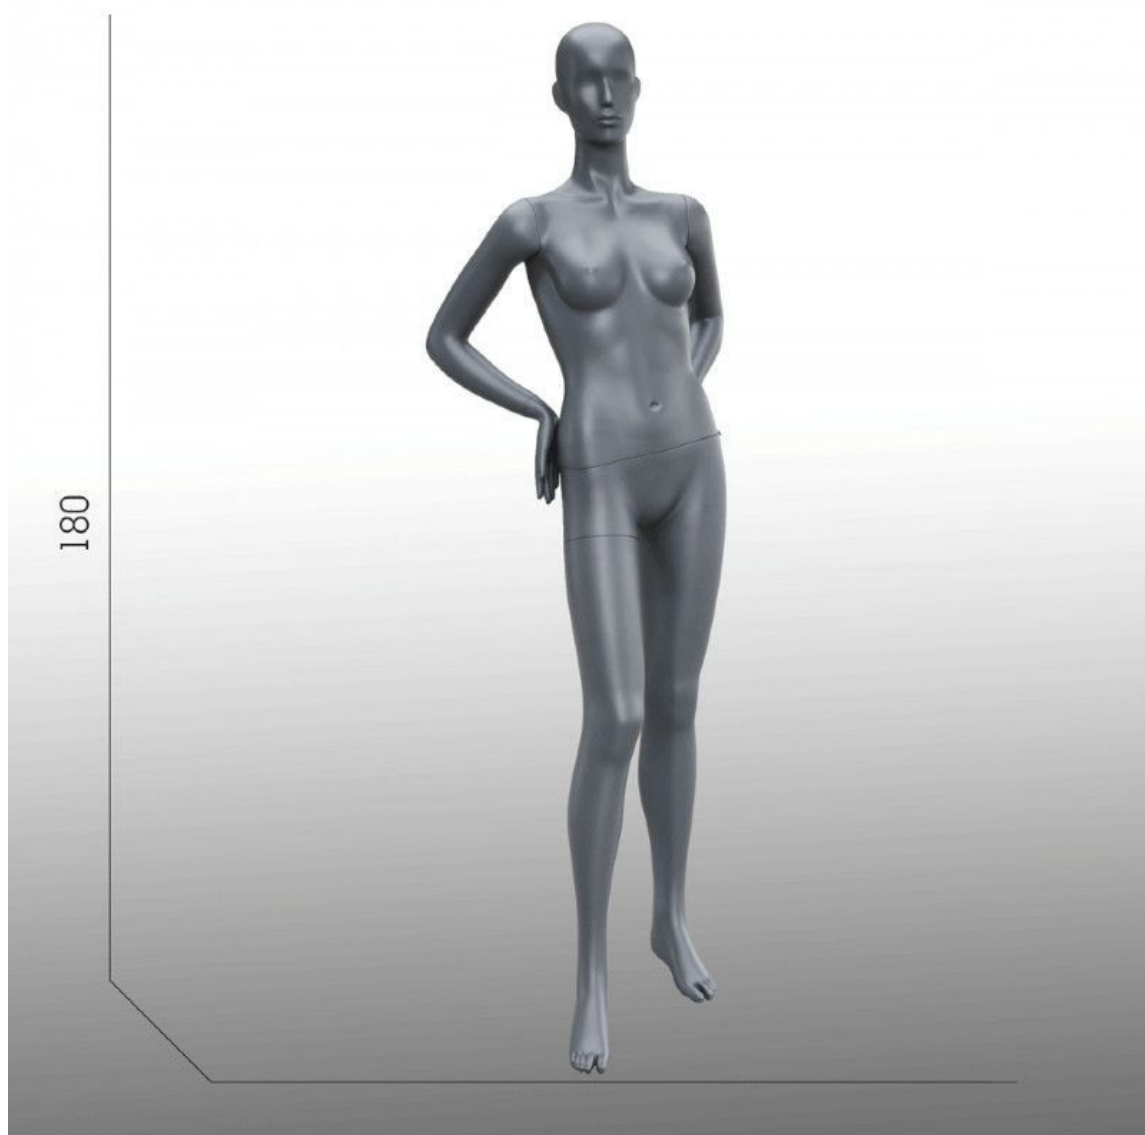

Manichini astratto

SPECIFICHE

Marca	Mannequins vitrine
Base	Vetro ronda
Fissaggio	Polpaccio
Colore	Gris
Rif	man-vit-fem-3125
ID	3125
Termine di consegna	5-10 giorni lavorativi
Categoria	Manichini astratto
Tipo	Manichini

DETAIL

Manichino donna astratta disponibile in magazzino e consegna veloce. Questo manichino grigio in vetrina da donna presenterà le tue collezioni, con il suo colore unico e moderno. Il manichino espositivo è perfetto per la mostra in vetrina ma anche nello showroom. Modella donna testa astratta, con le mani sull'anca stilizzata e grigio.

DESCRIZIONE

Manichino vetrina donna con testa astratta e le mani sull'anca. Una delle gambe del manichino astratto è semi-piegata. **Questo manichino in vetrina da donna**, misura 180cm e la vita dell'anca è di 89 cm. **Il manichino femminile astratto** corrisponde a una taglia francese 36-38. **Il manichino da finestra da donna con la testa astratta** è l'ideale per mostrare le tue collezioni nelle vetrine delle tue boutique o showroom, ma il manichino femminile può essere collocato anche in un negozio. **Questo manichino espositivo è moderno e stilizzato**, si adatta a qualsiasi attività con il suo colore grigio senza tempo.