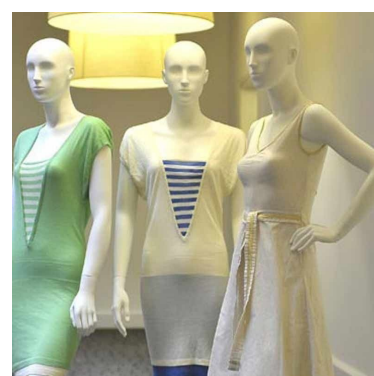

Manichino donna astratto dritti colore nero 249,00 €IVA escl

Manichini astratto

- 25,00 % 332,00

SPECIFICHE

Marca	Mannequins vitrine
Base	Vetro ronda
Fissaggio	Doppio fissaggio
Colore	Noir
Rif	man-fem-abs-1872
ID	1872
Termine di consegna	1-5 giorni lavorativi
Categoria	Manichini astratto
Tipo	Manichini

DETAIL

Dimensioni di questo manichino donna testa astratta nero

Altezza 182 cm
Torace 87 cm
Misura 63 cm
Anca 85 cm
Scarpe 38

Tacco 7cm Mannequins Shopping, uno specialista in manichini per negozi vetrina e layout di negozi, offre una gamma di manichini astratti: manichini astratti di uomo, manichini astratti di donna, manichini astratti di bambini. Manichini astratti in vetroresina o plastica, con una vasta scelta di posizioni e colori, essenziali per completare il layout del tuo negozio, a prezzi imbattibili.

DESCRIZIONE

Manichini astratto per negozio donna su base con base tonda in vetro. Questa Manichini per negozio donna ha una doppia fissazione per una maggiore stabilità. Nero, questo Manichini per negozio donna mostra una postura eretta. Ideale per un effetto stile di vita nella finestra. È semplice da posizionare nella vetrina e nel negozio, se necessario perché occupa poco spazio.