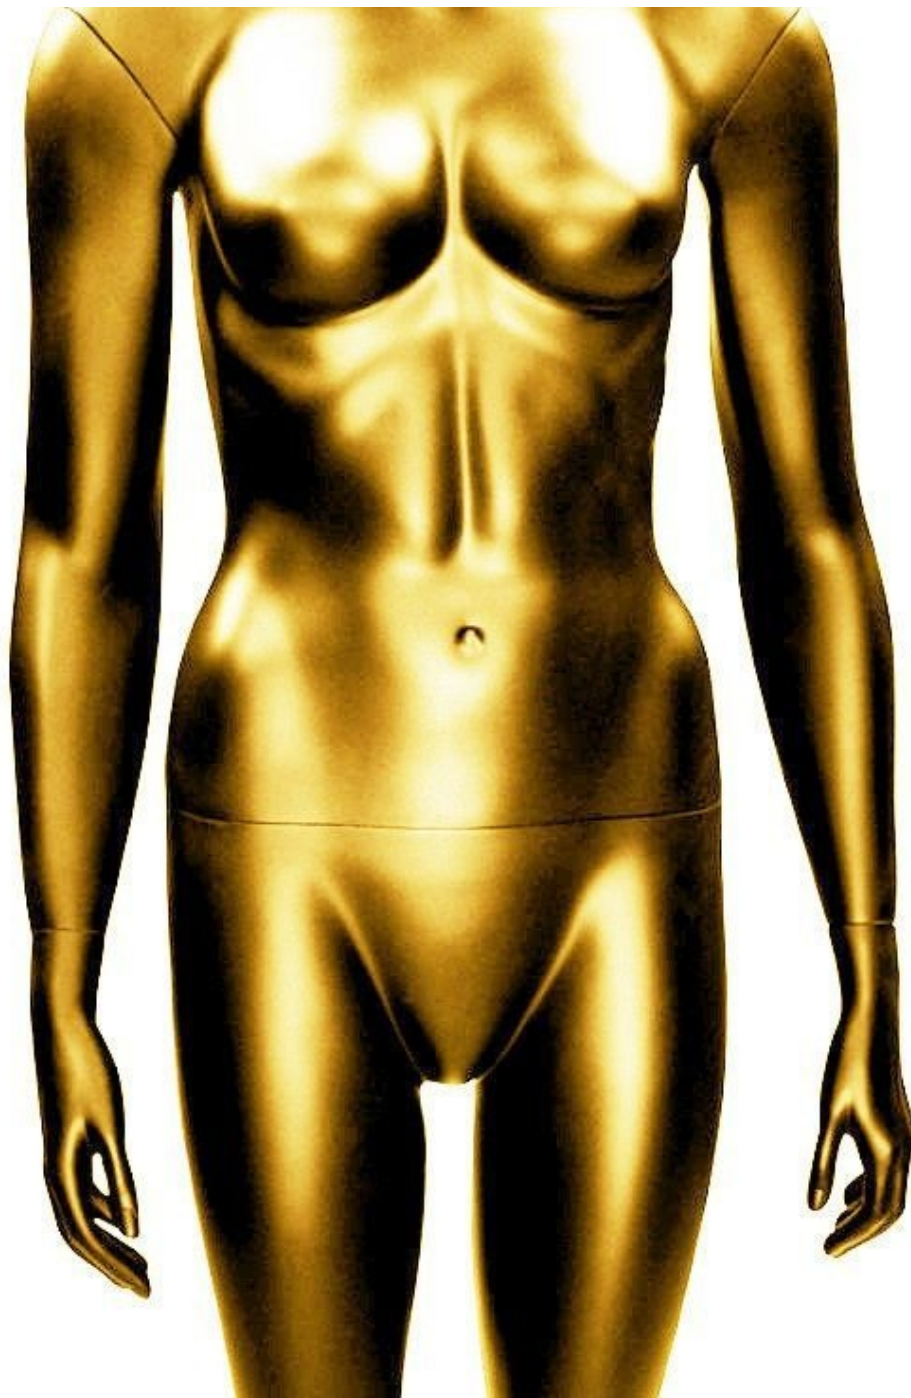

SPECIFICHE

Marca	Mannequins vitrine
Base	Vetro ronda
Fissaggio	Doppio fissaggio
Colore	Or
Rif	man-vit-fem-3706
ID	3706
Termine di consegna	1-5 giorni lavorativi
Categoria	Manichini astratto
Tipo	Manichini

DETAIL

Manichino femminile con testa astratta e finitura dorata.

Dimensioni del manichino da esposizione:

Altezza manichino: 182 cm
Petto: 87 cm
Fianchi: 85 cm
Vita: 63 cm
Taglia 38
Tacco 7cm

Manichini donna oro

Manichini astratto - Foto n° 4