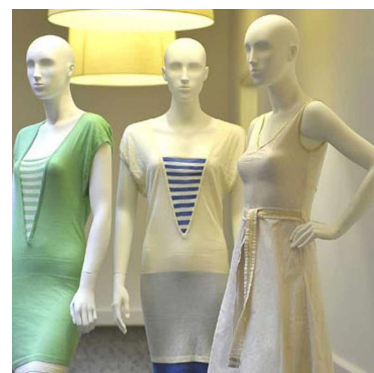

Manichini donna di color nero **249,00 €IVA escl**

Manichini astratto

SPECIFICHE

Marca	Mannequins vitrine
Base	Vetro tonda
Fissaggio	Doppio fissaggio
Colore	Noir
Rif	man-vit-fem-2450
ID	2450
Termine di consegna	1-5 giorni lavorativi
Categoria	Manichini astratto
Tipo	Manichini

DETAIL

Mesuri di manichini donna :

HEIGHT	182 CM
CHEST	87 CM
SIZE	63 CM
HIPS	85 CM
SHOES	38
HEEL	7 CM

Trova il manichino ideale per il tuo negozio e scegli un manichino femminile con la testa astratta per il layout dei tuoi negozi di abbigliamento.

DESCRIZIONE

Manichini astratto donna su base con base tonda in vetro. Questa Manichini donna ha una doppia fissazione per una maggiore stabilità. Nero, questo Manichini per negozio donna mostra una postura eretta. Ideale per un effetto stile di vita nella finestra. A Mannequins Shopping, la nostra gamma è così completa che sei sicuro di trovare il manichino donna ideale per evidenziare le tue ultime collezioni.

Manichini donna di color nero