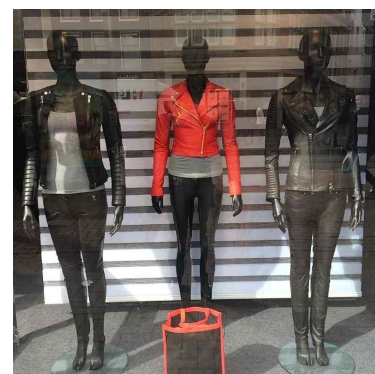

Manichini donna con testa semi astratto color nero

Manichini astratto

249,00 €IVA escl

SPECIFICHE

Marca	Mannequins vitrine
Base	Vetro rotonda
Fissaggio	Polpaccio
Colore	Noir
Rif	man-fem-tet-190
ID	190
Termine di consegna	1-5 giorni lavorativi
Categoria	Manichini astratto
Tipo	Manichini

DESCRIZIONE

Manichino donna semi-abstracto con una gamba davanti, colore nero, con base rotonda in vetro. Fissazione del polpaccio

Materiale principale: fibra di vetro

dimensioni

Altezza 183 CM

Circonferenza della testa 55,5 CM

Girocollo 32 CM

Busto 81.5 CM

Manichini donna con testa semi astratto color nero

Vita 64 CM

Altezza totale del manichino 180 CM

Dimensione UE: 36-38

Manichini astratto - Foto n° 1

SPECIFICHE

Marca	Mannequins vitrine
Base	Vetro ronda
Fissaggio	Polpaccio
Colore	Noir
Rif	man-fem-tet-190
ID	190
Termine di consegna	1-5 giorni lavorativi
Categoria	Manichini astratto
Tipo	Manichini

DETAIL

Mannequins Shopping offre attrezzature per negozi adatte a tutti i negozi e le aziende: con le nostre promozioni sulle attrezzature per negozi durante tutto l'anno, hai l'opportunità di organizzare la tua attività a prezzi bassi! Poiché organizzare il tuo negozio è fondamentale per attirare i clienti e per il successo del tuo negozio, in Mannequins Shopping siamo qui per aiutarti a progettare un'area di vendita personalizzata, efficiente e attraente in base alle tue esigenze e alla tua attività.