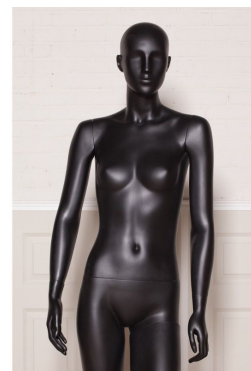

Manichini donna con testa semi astratto color nero

Manichini astratto

249,00 €IVA escl

SPECIFICHE

Marca	Mannequins vitrine
Base	Vetro rotonda
Fissaggio	Polpaccio
Colore	Noir
Rif	man-fem-tet-190
ID	190
Termine di consegna	1-5 giorni lavorativi
Categoria	Manichini astratto
Tipo	Manichini

DESCRIZIONE

Manichino donna semi-abstracto con una gamba davanti, colore nero, con base rotonda in vetro. Fissazione del polpaccio

Materiale principale: fibra di vetro

dimensioni

Altezza 183 CM

Circonferenza della testa 55,5 CM

Girocollo 32 CM

Busto 81.5 CM

Manichini donna con testa semi astratto color nero

Vita 64 CM

Altezza totale del manichino 180 CM

Dimensione UE: 36-38

Manichini astratto - Foto n° 1

SPECIFICHE

Manichini donna con testa semi astratto color nero

Manichini astratto - Foto n° 2

SPECIFICHE

Marca	Mannequins vitrine
Base	Vetro ronda
Fissaggio	Polpaccio
Colore	Noir
Rif	man-fem-tet-190
ID	190
Termine di consegna	1-5 giorni lavorativi
Categoria	Manichini astratto
Tipo	Manichini