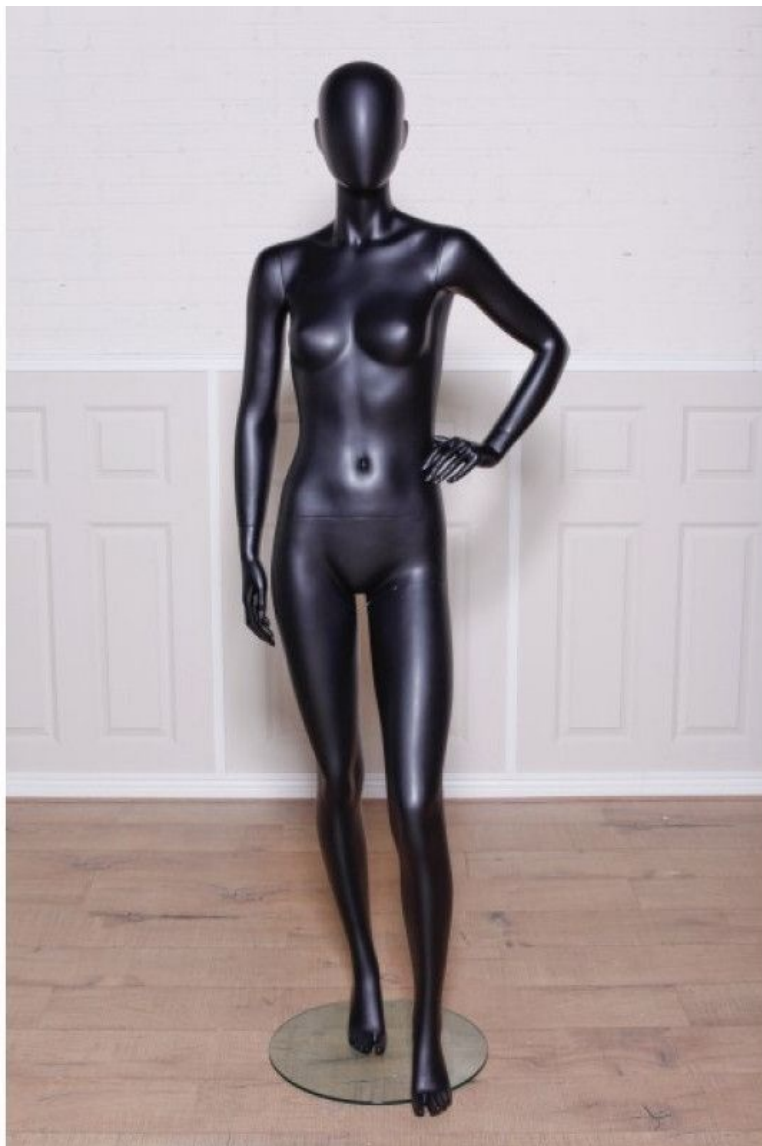

Manichini donna con testa nera astratta 249,00 €IVA escl

Manichini astratto

SPECIFICHE

Marca	Mannequins vitrine
Base	Vetro tonda
Fissaggio	Doppio fissaggio
Colore	Noir
Rif	man-vit-fem-236
ID	236
Termine di consegna	1-5 giorni lavorativi
Categoria	Manichini astratto
Tipo	Manichini

DESCRIZIONE

Manichino colore nero per negozio.
Manichino dell'esposizione della finestra della donna che sta con una mano sull'anca.
Manichino in fibra di vetro di qualità, effetto lucido.

Dimensione standard

Altezza: 182 cm

Petto: 87 cm

Vita: 63 cm

Anca: 85 cm

Altezza tacco: 7 cm

Manichini donna con testa nera astratta

Altezza totale: 7 cm

Numero articolo: 236

Manichini astratto - Foto n° 1

SPECIFICHE

Marca	Mannequins vitrine
Base	Vetro ronda
Fissaggio	Doppio fissaggio
Colore	Noir
Rif	man-vit-fem-236
ID	236
Termine di consegna	1-5 giorni lavorativi
Categoria	Manichini astratto
Tipo	Manichini