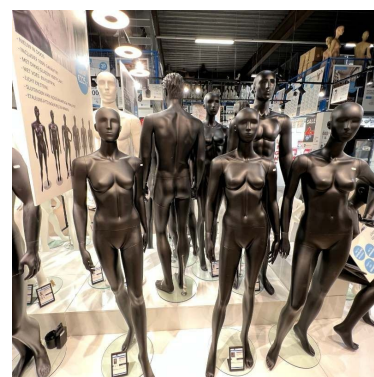

Manichini donna con testa nera astratta 249,00 €IVA escl

Manichini astratto

SPECIFICHE

Marca	Mannequins vitrine
Base	Vetro tonda
Fissaggio	Doppio fissaggio
Colore	Noir
Rif	man-vit-fem-236
ID	236
Termine di consegna	1-5 giorni lavorativi
Categoria	Manichini astratto
Tipo	Manichini

DETAIL

Mannequins Shopping offre attrezzature per negozi appropriate alla tua attività, perché il layout del negozio è uno dei passaggi più importanti nella creazione di un'azienda. Per il tuo negozio, abbiamo modelli, busti e accessori per migliorare i tuoi negozi.

DESCRIZIONE

Manichino colore nero per negozio.
Manichino dell'esposizione della finestra della donna che sta con una mano sull'anca.
Manichino in fibra di vetro di qualità, effetto lucido.

Dimensione standard