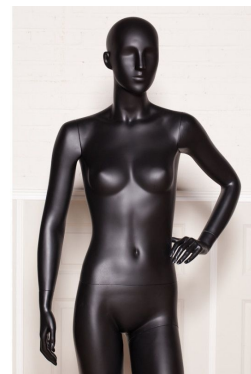

Manichini donna con testa astratto colore nero **249,00 €IVA escl**

Manichini astratto

SPECIFICHE

Marca	Mannequins vitrine
Base	Vetro rotonda
Fissaggio	Polpaccio
Colore	Noir
Rif	man-de-vit-189
ID	189
Termine di consegna	1-5 giorni lavorativi
Categoria	Manichini astratto
Tipo	Manichini

DESCRIZIONE

Manichino donna semi-astratta con una mano sul fianco, colore nero, con base rotonda in vetro. Fissazione del polpaccio

Materiale principale: fibra di vetro

dimensioni

Altezza 183 CM

Circonferenza della testa 55,5 CM

Girocollo 32 CM

Punto 81,5 CM

Vita 64 CM

Circonferenza dell'anca 84 CM

Manichini donna con testa astratto colore nero

Manichini astratto - Foto n° 1

SPECIFICHE

Marca	Mannequins vitrine
Base	Vetro ronda
Fissaggio	Polpaccio
Colore	Noir
Rif	man-de-vit-189
ID	189
Termine di consegna	1-5 giorni lavorativi
Categoria	Manichini astratto
Tipo	Manichini

Manichini donna con testa astratto colore nero

Manichini astratto - Foto n° 2

SPECIFICHE

Marca	Mannequins vitrine
Base	Vetro ronda
Fissaggio	Polpaccio
Colore	Noir
Rif	man-de-vit-189
ID	189
Termine di consegna	1-5 giorni lavorativi
Categoria	Manichini astratto
Tipo	Manichini