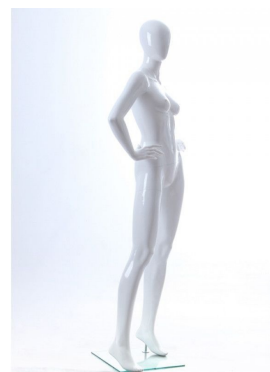

Manichini donna con testa astratto colore bianco

Manichini astratto

200,00 €IVA escl

- 19,68 % 249,00

SPECIFICHE

Marca	Mannequins vitrine
Base	Vetro quadrato
Fissaggio	Polpaccio
Colore	Blanc
Rif	man-vit-fem-1702
ID	1702
Termine di consegna	1-5 giorni lavorativi
Categoria	Manichini astratto
Tipo	Manichini

DETAIL

Display manichino donna astratto bianco. Mannequins Shopping offre una selezione di manichini da esposizione per donne e uomini. Tra la nostra selezione di manichino da finestra, trova la nostra collezione di manichino da finestra astratto. Altezza: 182 cm
Spalla: 40 cm
Petto: 85 cm
Vita: 62 cm
Anca: 87 cm

DESCRIZIONE

Manichino economico per donna senza volto per negozio donna su base con base in vetro. Questa Manichini per negozio donna ha una fissazione del vitello. Bianco, questo Manichini per negozio donna mostra una postura eretta rilassata. Ideale per un effetto stile di vita nella finestra.