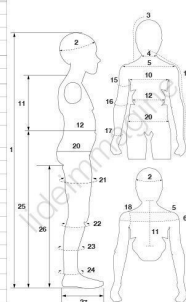

Gambe flessibili bambino

260,00 €IVA escl

Manichini bambino flessibili

DESCRIZIONE / DESCRIPTION	MISURE / MEASURES
1 STATURA / stature	168
2 CIRCONFERENZA TESTA / head width	53
3 BRIO CAPPUCCIO / hood hole	25
4 CIRCONFERENZA OCCO BASSO / neck size	36
5 LARGHEZZA SPALLE / shoulder width	33
6 CIRCONFERENZA SPALLE / shoulders circumference	80
10 CIRCONFERENZA TORACE / chest	63
11 LUNGHEZZA SCHIENA DENTRO / back length between	26
12 CIRCONFERENZA VITA / waist width	35
13 ALTEZZA PUNTO VITA DAVANTI / height from neck to the waist	25
14 TIRANDO / torso length	108
15 CIRCONFERENZA BRACCIO / arm width	32
16 CIRCONFERENZA OMMITO / elbow width	21
17 CIRCONFERENZA POLSO / wrist width	14,5
18 DITO MANICA / cuff hole	30
19 LUNGHEZZA MANICA / sleeve from shoulder back	56
20 CIRCONFERENZA BACINO / hips width	69
21 CIRCONFERENZA COSCIA / thigh width	40
22 LUNGHEZZA MANICA / sleeve from shoulder back	56
23 CIRCONFERENZA POLSACCIO / cuff width	26
24 CAVALLAI / ankle	18,5
25 LUNGHEZZA PIANDO / length from hip to heel	77
26 INTERNO GAMBIA / instep length	54
27 PIEDE / foot	20,5