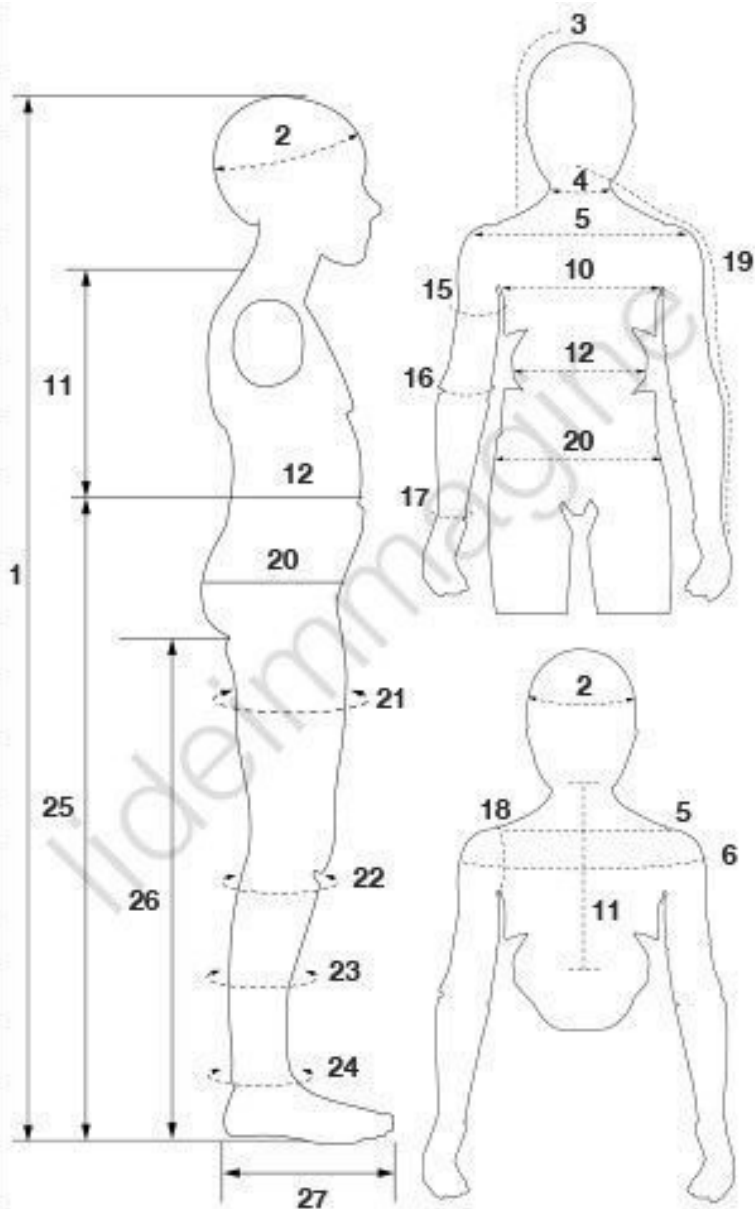

Gambe flessibili bambino

Manichini bambino flessibili - Foto n° 2

SPECIFICHE

Marca	Mannequins vitrine
Base	Metallo quadrato
Fissaggio	Gluteo
Colore	Noir
Rif	pai-de-jam-2718
ID	2718
Termine di consegna	5-10 giorni lavorativi
Categoria	Manichini bambino flessibili
Tipo	Accessori di manichini

Gambe flessibili bambino

Manichini bambino flessibili - Foto n° 3

	DESCRIZIONE DESCRIPTION	MISURE cm MEASURE
1	STATURA / size	120

2	CIRCONFERENZA TESTA / head width	53
3	GIRO CAPPuccio / hood hole	25
4	CIRCONFERENZA COLLO BASSO / neck low	30
5	LARGHEZZA SPALLE / shoulder width	33
6	CIRCONFERENZA SPALLE shoulders circumference	80
10	CIRCONFERENZA TORACE / chest	63
11	LUNGHEZZA SCHIENA DIETRO back length behind	28
12	CIRCONFERENZA VITA / waist width	55
13	ALTEZZA PUNTO VITA DAVANTI MEZZO COLLO height from neck to the waist	25
14	TRONCO / torso length	108
15	CIRCONFERENZA BRACCIO / arm width	22
16	CIRCONFERENZA GOMITO / elbow width	21
17	CIRCONFERENZA POLSO / wrist width	14,5
18	GIRO MANICA /armhole	30
19	LUNGHEZZA MANICA sleeve from center neck	58
20	CIRCONFERENZA BACINO / hips width	69
21	CIRCONFERENZA COSCIA / thigh width	40
22	CIRCONFERENZA GINOCCHIO knee width	30
23	CIRCONFERENZA POLPACCIO calf width	28
24	CAVIGLIA / ankle	18,5
25	LUNGHEZZA FIANCO length from hip to feet	77
26	INTERNO GAMBA / inseam length	54
27	PIEDE / foot	20,5