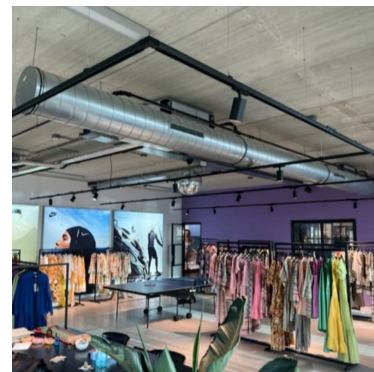

Luce nero a Binario LED 25 W 3-Phase 4000K **69,30 €IVA escl**

Spots su rotaia led

- 23,00 % 90,00

SPECIFICHE

Marca	Spots
Base	
Fissaggio	
Colore	Noir
Rif	pro-led-noi-3048
ID	3048
Termine di consegna	1-5 giorni lavorativi
Categoria	Spots su rotaia led
Tipo	Illuminazione

DESCRIZIONE

- Caratteristiche:**
- Globale a 3 fasi
 - Watt 25W
 - Lumen 3000
 - Kelvin 4000K
 - Lumen/Watt 120 lm/W
 - CRI 80
 - 220V
 - Energia A\

Luce nero a Binario LED 25 W 3-Phase 4000K

Spots su rotaia led - Foto n° 1