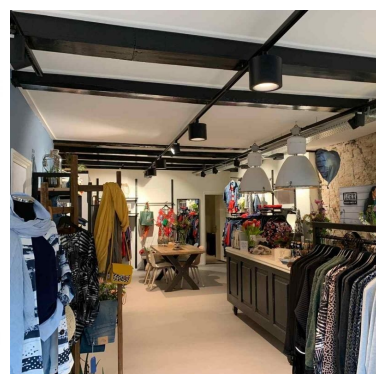

Luce Led Philips nero 2200 Kelvin **59,95 €IVA escl**

Spots su rotaia led

SPECIFICHE

Marca	Spots
Base	
Fissaggio	
Colore	Noir
Rif	spo-led-phi-2840
ID	2840
Termine di consegna	1-5 giorni lavorativi
Categoria	Spots su rotaia led
Tipo	Illuminazione