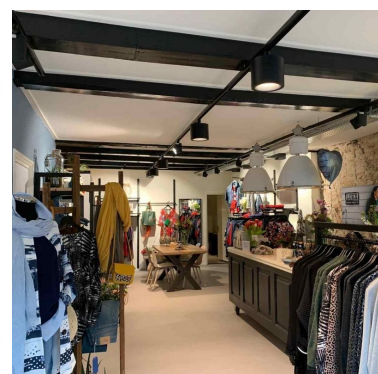

Luce Led Philips bianco 3000 Kelvin **59,95 €IVA escl**

Spots su rotaia led

SPECIFICHE

Marca	Spots
Base	
Fissaggio	
Colore	Blanc
Rif	spo-led-phi-2838
ID	2838
Termine di consegna	1-5 giorni lavorativi
Categoria	Spots su rotaia led
Tipo	Illuminazione

DETAIL

DESCRIZIONE

Faro a led bianco Philips su binario trifase da 3000 Kelvin

Look robusto per l'illuminazione di un negozio con questa scatola spot a led montata su binario. Facile da combinare con la versione CAN. Disponibile in diversi colori, ma anche con riflettori di colori diversi. Elegante come mostrato con l'alloggiamento bianco e il riflettore in alluminio. Sistema di montaggio a binario.