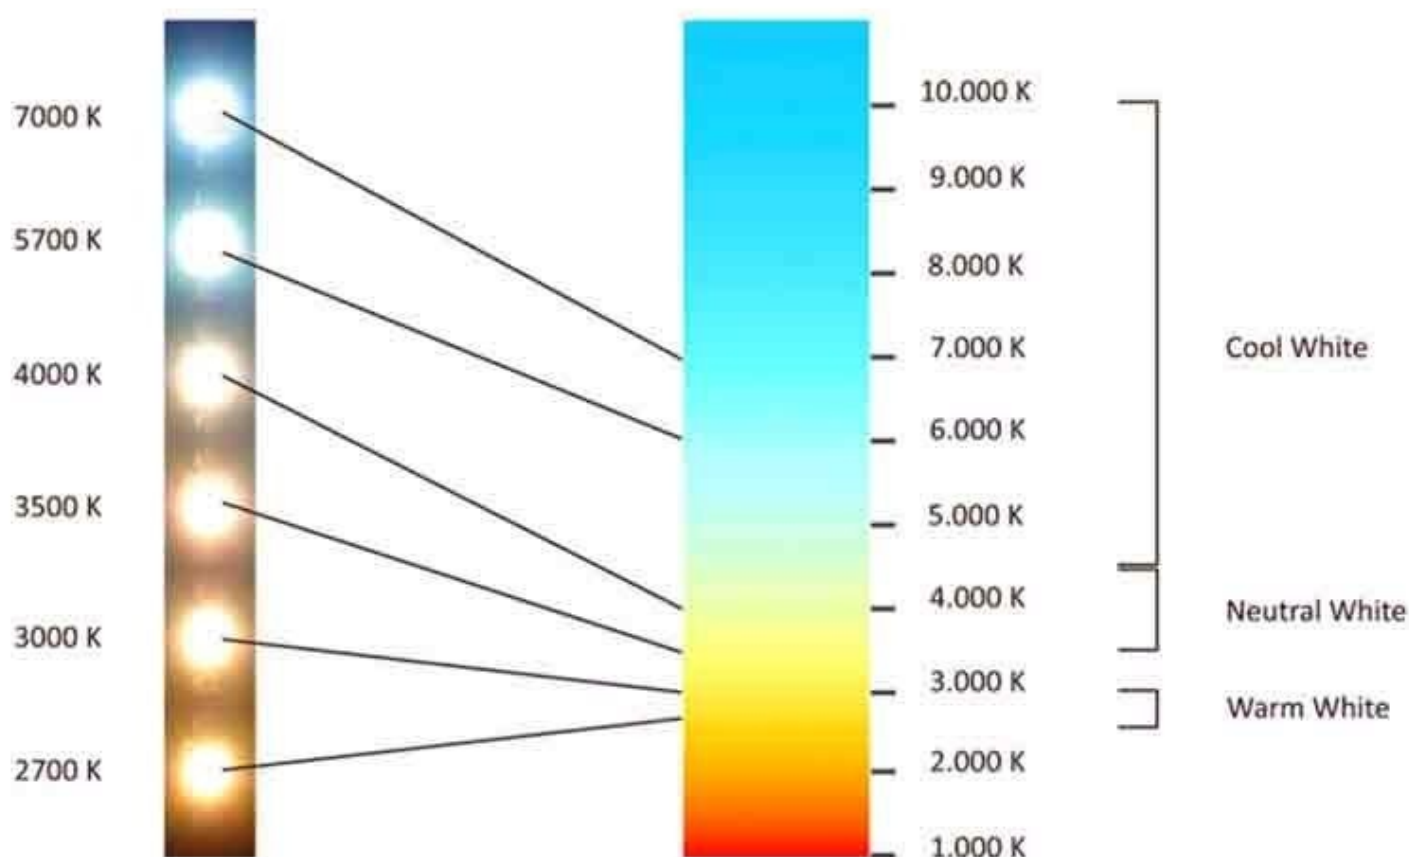

LED Example

Kelvin Color Temperature Scale