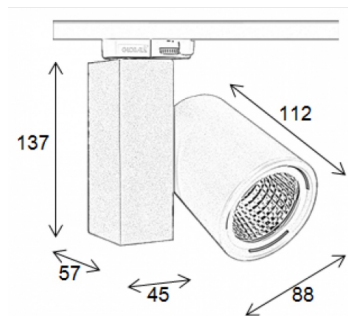

Luce bianca della pista del LED 3000LM **129,00 €IVA escl**
Spots su rotaia led

SPECIFICHE

Marca	Eclairage
Base	Senza fissaggio
Fissaggio	Blanc
Colore	spo-sur-rai-3383
Rif	3383
ID	1-5 giorni lavorativi
Termine di consegna	Spots su rotaia led
Categoria	Illuminazione
Tipo	

DESCRIZIONE

Faretto a binario a led nero 3000 LM e 4000KL'illuminazione a binario è ideale per mettere in risalto il vostro negozio ma anche i vostri articoli. Il **faretto LED a binario**, è di design e funzionale. Caratteristiche di **questo faretto LED:**