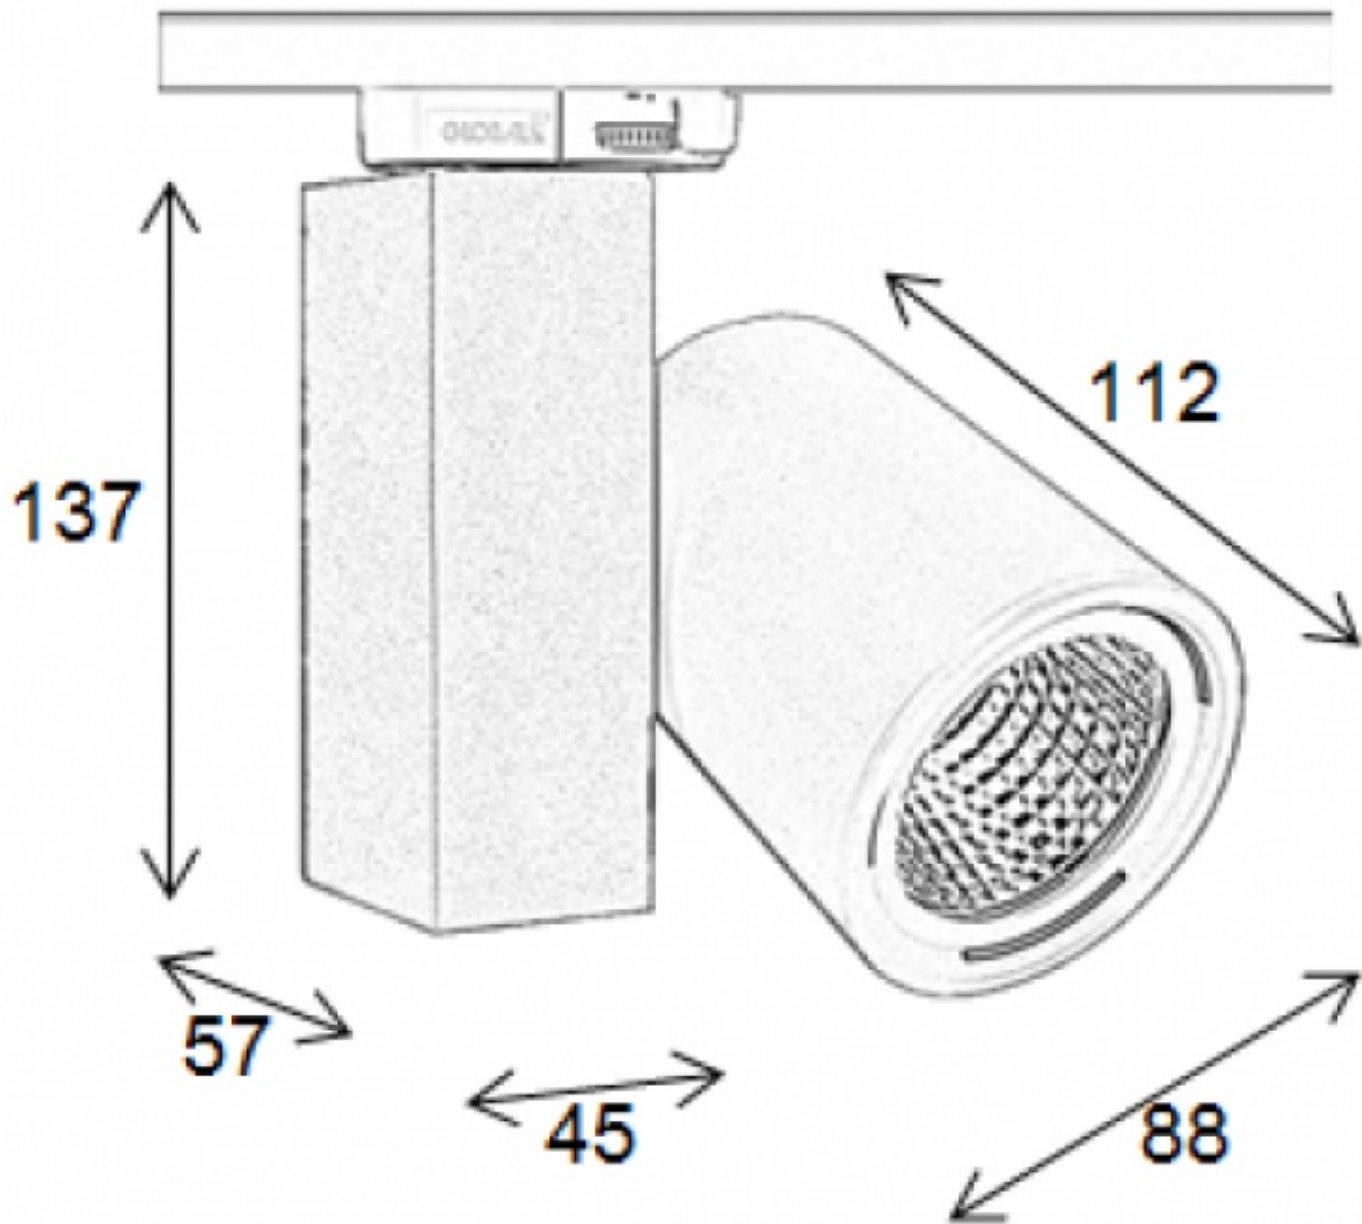

SPECIFICHE

Marca	Eclairage
Base	
Fissaggio	Senza fissaggio
Colore	Blanc
Rif	spo-sur-rai-3383
ID	3383
Termine di consegna	1-5 giorni lavorativi
Categoria	Spots su rotaia led
Tipo	Illuminazione

DETAIL

Focos en carril negro de Led. Mannequins Shopping le ofrece una selección de iluminación profesional para sus tiendas. Entre nuestras luminarias encontrará nuestros focos Led sobre raíles, focos empotrados, iluminación Led ornamental y muchos otros.