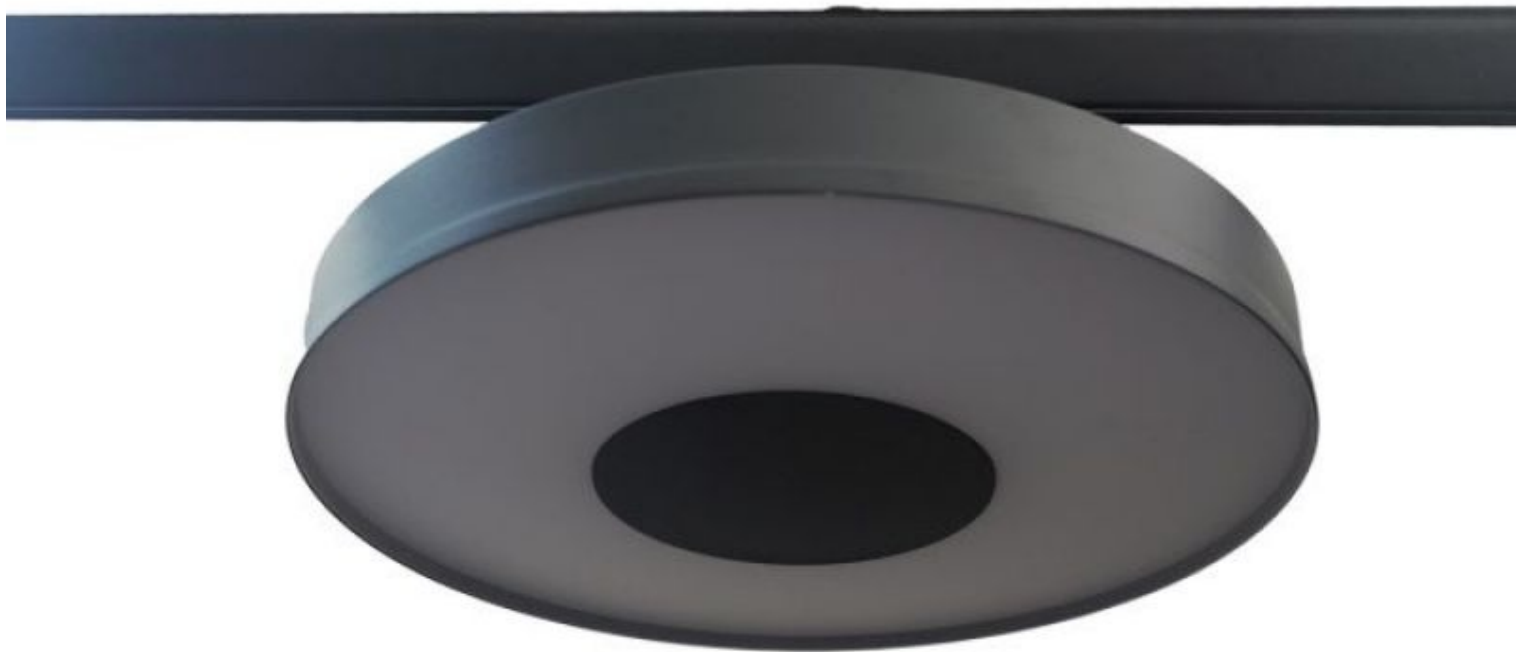

Disco luminoso a LED su guida nera **99,95 €IVA escl** Spots su rotaia led

SPECIFICHE

Marca	Eclairage
Base	
Fissaggio	
Colore	Noir
Rif	dis-lum-led-3890
ID	3890
Termine di consegna	1-5 giorni lavorativi
Categoria	Spots su rotaia led
Tipo	Illuminazione

DESCRIZIONE

Illuminazione a binario a LED nero galattico 2700K

- Caratteristiche:**
- Sistema di montaggio a binario
 - Luminosità 4000 Lm
 - Colore della luce bianco extra caldo
 - Watt 35W
 - Kelvin 2700K
 - Angolo di irradiazione 120

Disco luminoso a LED su guida nera

94+

Spots su rotaia led - Foto n° 1

- Tempo di combustione 50.000
- Garanzia di 5 anni

SPECIFICHE

Marca	Eclairage
Base	
Fissaggio	
Colore	Noir
Rif	dis-lum-led-3890
ID	3890
Termine di consegna	1-5 giorni lavorativi
Categoria	Spots su rotaia led
Tipo	Illuminazione