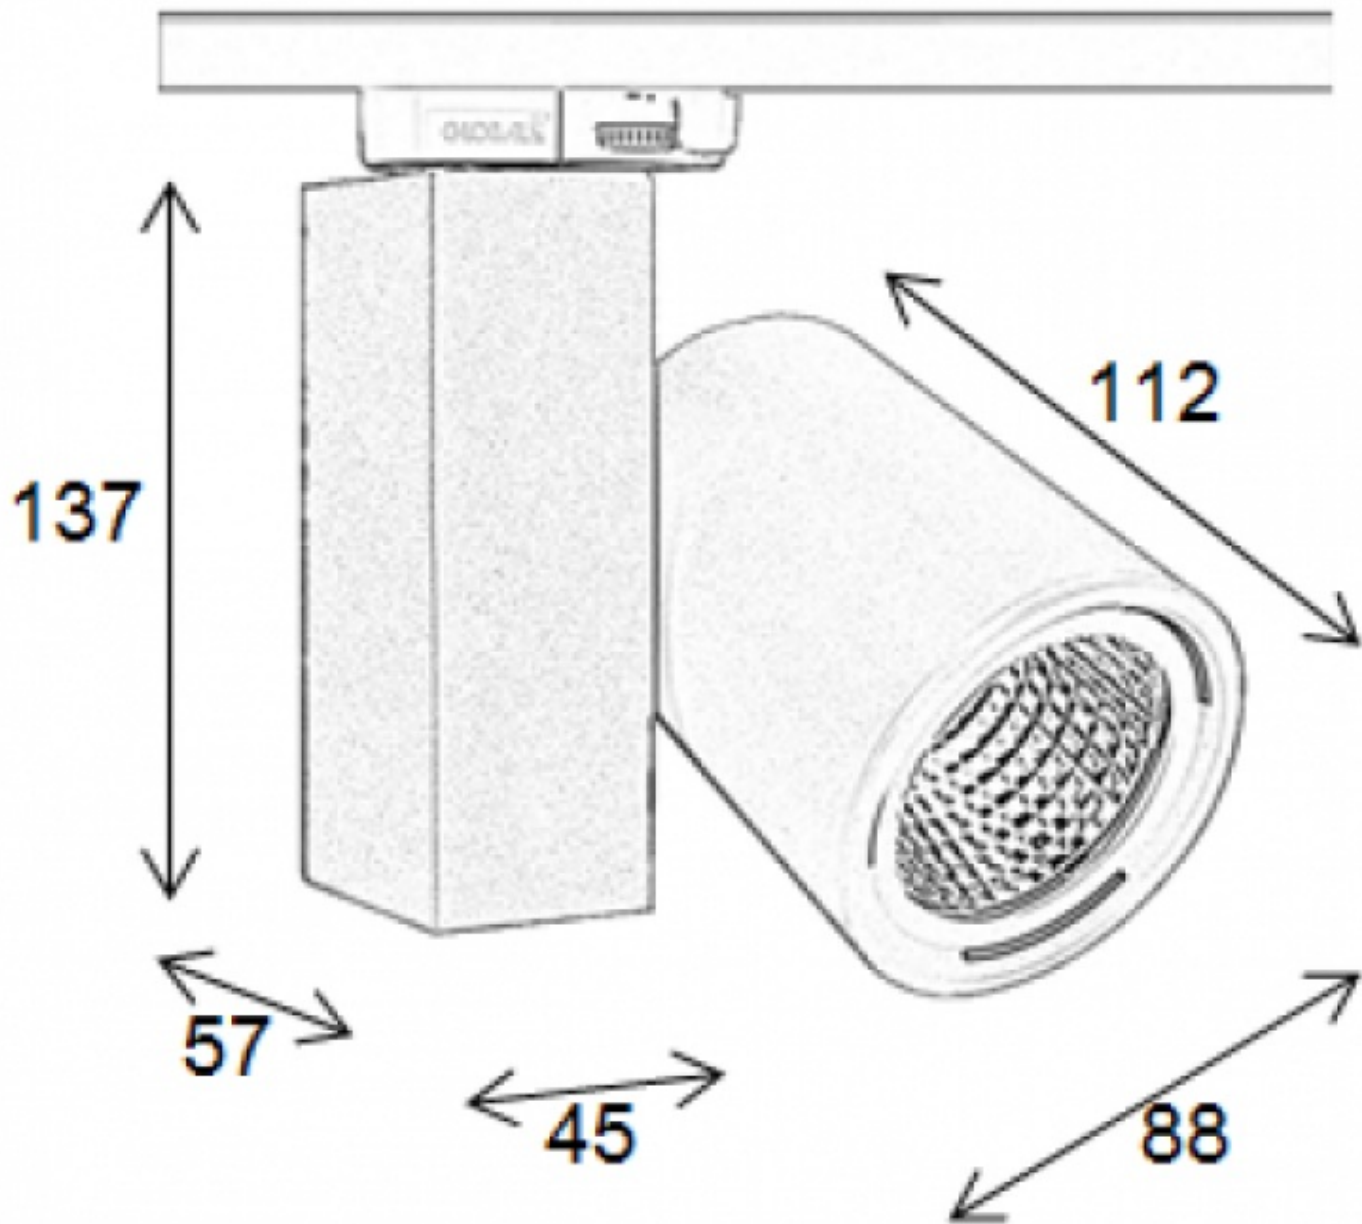

SPECIFICHE

Marca	Eclairage
Base	
Fissaggio	Senza fissaggio
Colore	Gris
Rif	spo-sur-rai-3382
ID	3382
Termine di consegna	1-5 giorni lavorativi
Categoria	Spots su rotaia led
Tipo	Illuminazione

DETAIL

Non esitate a contattarci per avere maggiori informazioni sulle nostre gamme di illuminazione professionale per i vostri punti vendita. I nostri faretto LED sono garantiti per 3 anni, con una durata di vita di 50.000 ore>. Siete alla ricerca di una soluzione modulare che vi permetta di adattare l'illuminazione alla configurazione e al layout della vostra area di vendita o semplicemente non disponete di un controsoffitto?