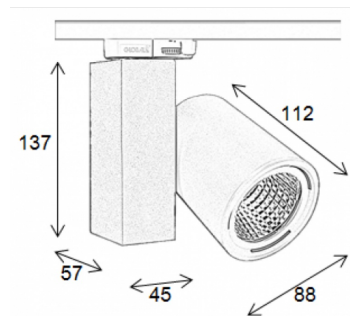

### SPECIFICHE

<b>Marca</b>	Eclairage
<b>Base</b>	
<b>Fissaggio</b>	Senza fissaggio
<b>Colore</b>	Gris
<b>Rif</b>	spo-sur-rai-3382
<b>ID</b>	3382
<b>Termine di consegna</b>	1-5 giorni lavorativi
<b>Categoria</b>	Spots su rotaia led
<b>Tipo</b>	Illuminazione