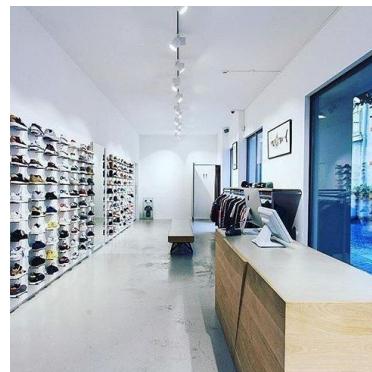

Rail blanco per spot a led 1 metro **25,00 €IVA escl** Sistema binario trifase

SPECIFICHE

Marca	Spots
Base	
Fissaggio	
Colore	Blanc
Rif	rai-bla-tri-3078
ID	3078
Termine di consegna	1-5 giorni lavorativi
Categoria	Sistema binario trifase
Tipo	Illuminazione

DETAIL

Binario bianco trifase 1 metro. Mannequins Shopping offre una selezione di soluzioni di illuminazione professionale per i negozi. Tra la nostra selezione di illuminazione trovate i nostri faretti led, binari led trifase.

DESCRIZIONE

Rail blanco per spot a led 1 metro