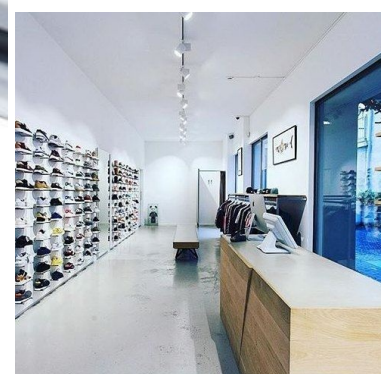

Rail bianco per spot a led 3 metros **75,00 €IVA escl** Sistema binario trifase

SPECIFICHE

Marca	Spots
Base	
Fissaggio	
Colore	Blanc
Rif	rai-tri-bla-2056
ID	2056
Termine di consegna	1-3 giorni lavorativi
Categoria	Sistema binario trifase
Tipo	Illuminazione

DETAIL

L'illuminazione per negozi è il modo migliore per mostrare i tuoi prodotti, animare la tua attività e renderla confortevole per i tuoi clienti. Mannequins Shopping offre una varietà di soluzioni di illuminazione professionale che rispettano l'ambiente e consumano pochissima energia. Per la tua manichini, accessori, gioielli e mobili: optate per un'illuminazione a LED economica che migliorerà il design complessivo delle vostre vetrine a lungo termine.

DESCRIZIONE

Rail 3 metri per spot Philips bianco, i nostri binari per faretti sono adattabili ai nostri diversi modelli di spot. Offriamo una vasta gamma di binari in diverse dimensioni. Facile da montare godere di un prezzo migliore per l'acquisto di 2 metri di rotaie per spot. Colore metallo bianco. I nostri led Philips bianco sono disponibili a magazzino e ti verranno consegnati subito dopo l'ordine.

Rail bianco per spot a led 3 metros