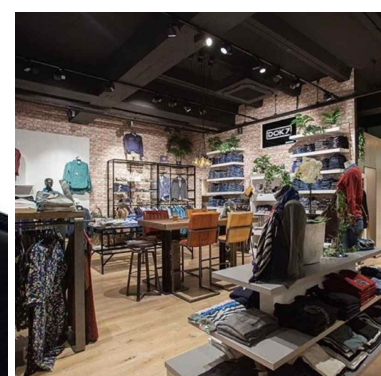

End cap per sistema binario trifase nero 4,00 €IVA escl

Sistema binario trifase

SPECIFICHE

Marca	Spots
Base	
Fissaggio	
Colore	Noir
Rif	emb-pou-rai-2040
ID	2040
Termine di consegna	1-5 giorni lavorativi
Categoria	Sistema binario trifase
Tipo	Illuminazione

DETAIL

Alla ricerca di nuovi manichini per vetrine o accessori per negozi?

Trovaci su Facebook, Youtube, Instagram o semplicemente iscriviti alla newsletter Mannequins Shopping.

Con Mannequins Shopping hai accesso a una vasta gamma di manichini per uomo, donna e bambino. Non dimenticare di passare attraverso le altre sezioni per completare le finestre.

DESCRIZIONE

Accessorio per l'illuminazione del negozio: per punti e rotaie 3 accensioni.

End cap per sistema binario trifase nero