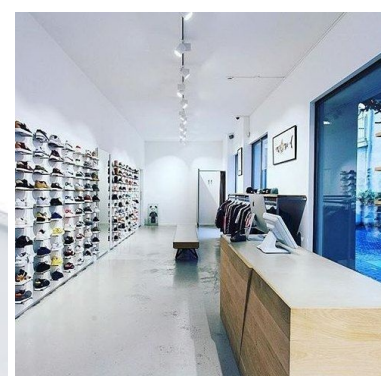

End cap per Sistema binario Trifase **5,00 €IVA escl**
Sistema binario trifase **- 33,33 % 7,50**

SPECIFICHE

Marca	Spots
Base	
Fissaggio	
Colore	Blanc
Rif	emb-pou-rai-1443
ID	1443
Termine di consegna	1-3 giorni lavorativi
Categoria	Sistema binario trifase
Tipo	Illuminazione

DETAIL

L'illuminazione per negozi è il modo migliore per mostrare i tuoi prodotti, animare la tua attività e renderla confortevole per i tuoi clienti. Mannequins Shopping offre una varietà di soluzioni di illuminazione professionale che rispettano l'ambiente e consumano pochissima energia. Per la tua manichini, accessori, gioielli e mobili: optate per un'illuminazione a LED economica che migliorerà il design complessivo delle vostre vetrine a lungo termine.

DESCRIZIONE

End cap per Sistema binario Trifase colore bianco.
I nostri team sono a vostra disposizione per stabilire offerte su misura per le vostre esigenze

End cap per Sistema binario Trifase