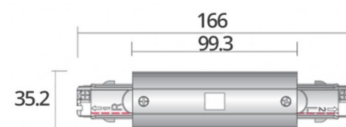

SPECIFICHE

Marca	Eclairage
Base	
Fissaggio	
Colore	Blanc
Rif	con-bla-pou-4013
ID	4013
Termine di consegna	1-5 giorni lavorativi
Categoria	Sistema binario trifase
Tipo	Illuminazione

DETAIL

Caratteristiche: