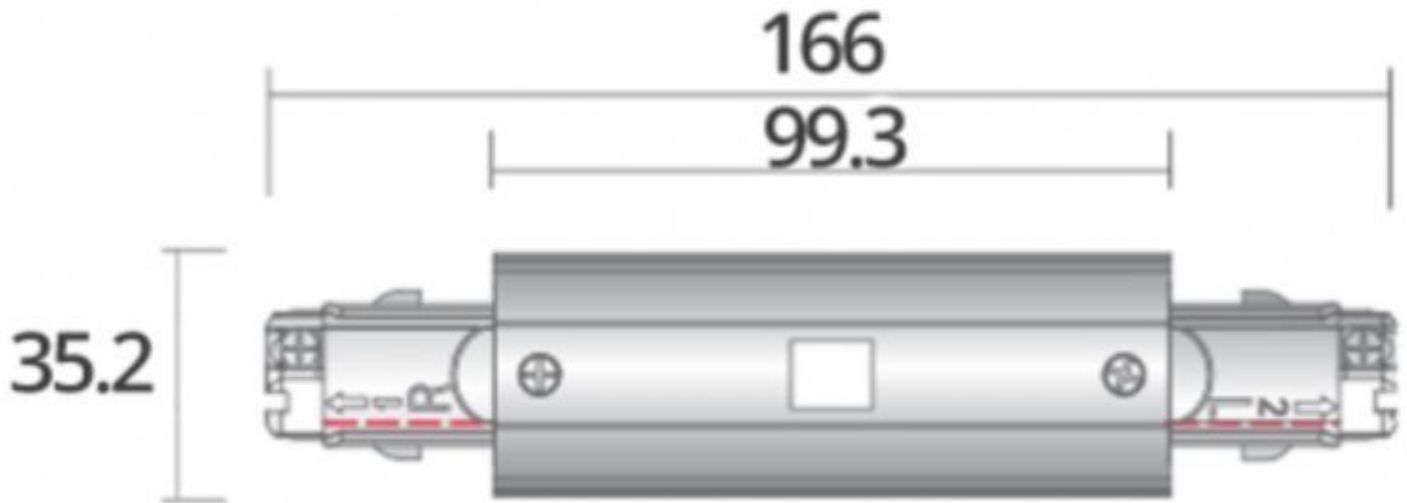

SPECIFICHE

Marca	Eclairage
Base	
Fissaggio	
Colore	Blanc
Rif	con-bla-pou-4013
ID	4013
Termine di consegna	1-5 giorni lavorativi
Categoria	Sistema binario trifase
Tipo	Illuminazione

DETAIL

Caratteristiche:

- **Compatibilità universale:** questo connettore bianco è compatibile con la maggior parte delle strisce LED trifase disponibili sul mercato
- **Installazione semplificata:** grazie al suo design ergonomico, l'installazione di questo connettore è facile e veloce, non richiede strumenti speciali o particolari competenze tecniche.
- **Materiale robusto:** Realizzato in plastica di alta qualità, questo connettore per binario a LED trifase è progettato per resistere a un uso intenso e a condizioni ambientali diverse