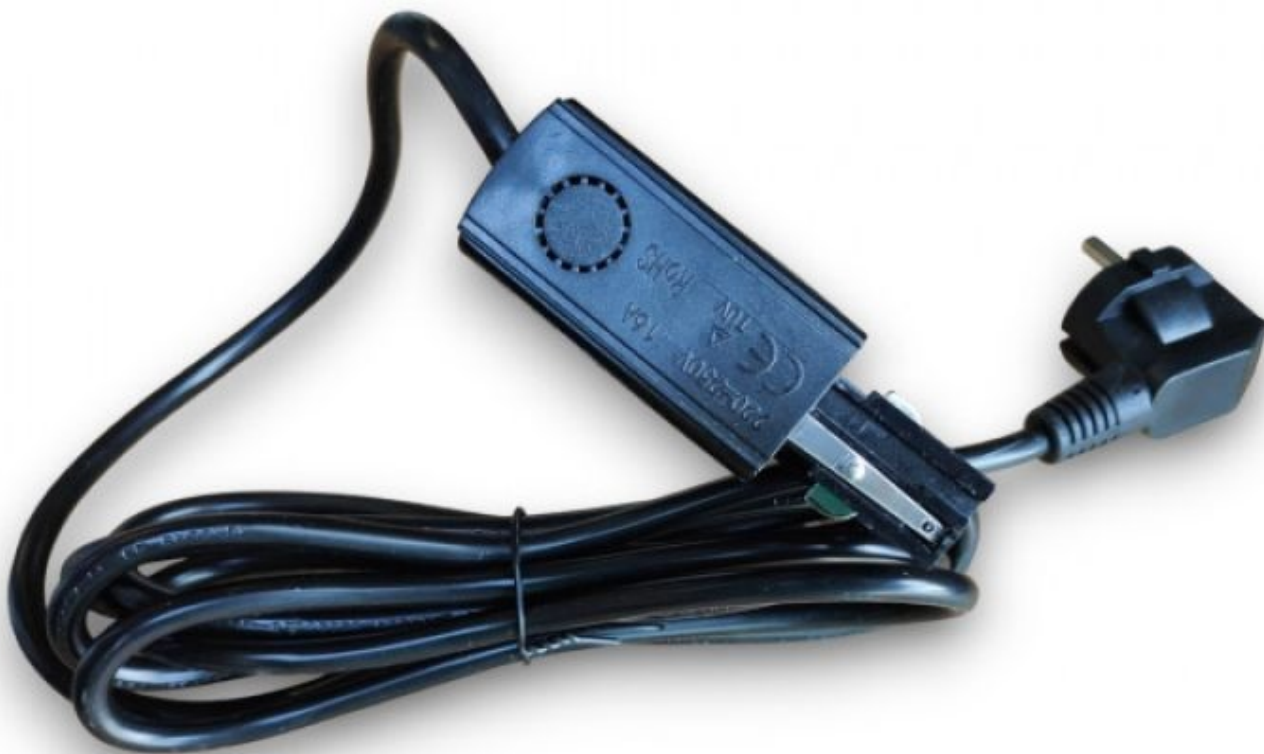

SPECIFICHE

Marca	Eclairage
Base	
Fissaggio	
Colore	Noir
Rif	ali-pou-ecl-4005
ID	4005
Termine di consegna	1-5 giorni lavorativi
Categoria	Sistema binario trifase
Tipo	Illuminazione

DETAIL

Compatibile con la maggior parte dei sistemi di illuminazione a binario, questo alimentatore offre la massima affidabilità grazie alla sua struttura robusta. L'installazione è semplice e veloce grazie al cavo nero integrato. Assicura prestazioni ottimali e garantisce un'illuminazione uniforme e brillante. Il suo design elegante si adatta a qualsiasi arredamento. Appositamente progettato per tracce elettriche trifase, è ideale per spazi commerciali e residenziali.