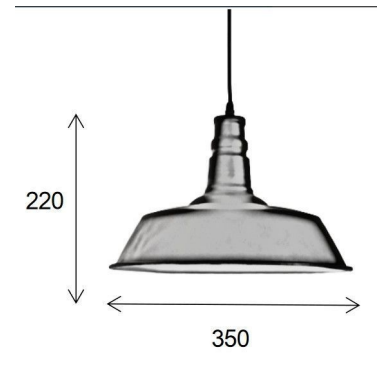

Lampada a sospensione a led nera stile vintage 35cm - E

Lampade a sospensione

75,00 €IVA escl

- 25,00 % ~~100,00~~

SPECIFICHE

| | |
|----------------------------|------------------------|
| Marca | Spots |
| Base | |
| Fissaggio | |
| Colore | Noir |
| Rif | lam-led-sup-3076 |
| ID | 3076 |
| Termine di consegna | 5-10 giorni lavorativi |
| Categoria | Lampade a sospensione |
| Tipo | Illuminazione |

DESCRIZIONE

Descrizione:

- Colore - Interno bianco opaco
- Alloggiamento - Piastra in peltro
- Porta lampada E27
- Tipo di LED: E27 fornito senza sorgente luminosa
- Lunghezza della sospensione 2m (file di tessuto nero)

Caratteristiche:

- 230V - E27 Peso netto:780 grammiDiametro:35cm
- V - 230
- WATT - 75W
- Base - E27

- Lunghezza della sospensione 3m (tubo di tessuto nero)

Lampada a sospensione a led nera stile vintage 35cm - E