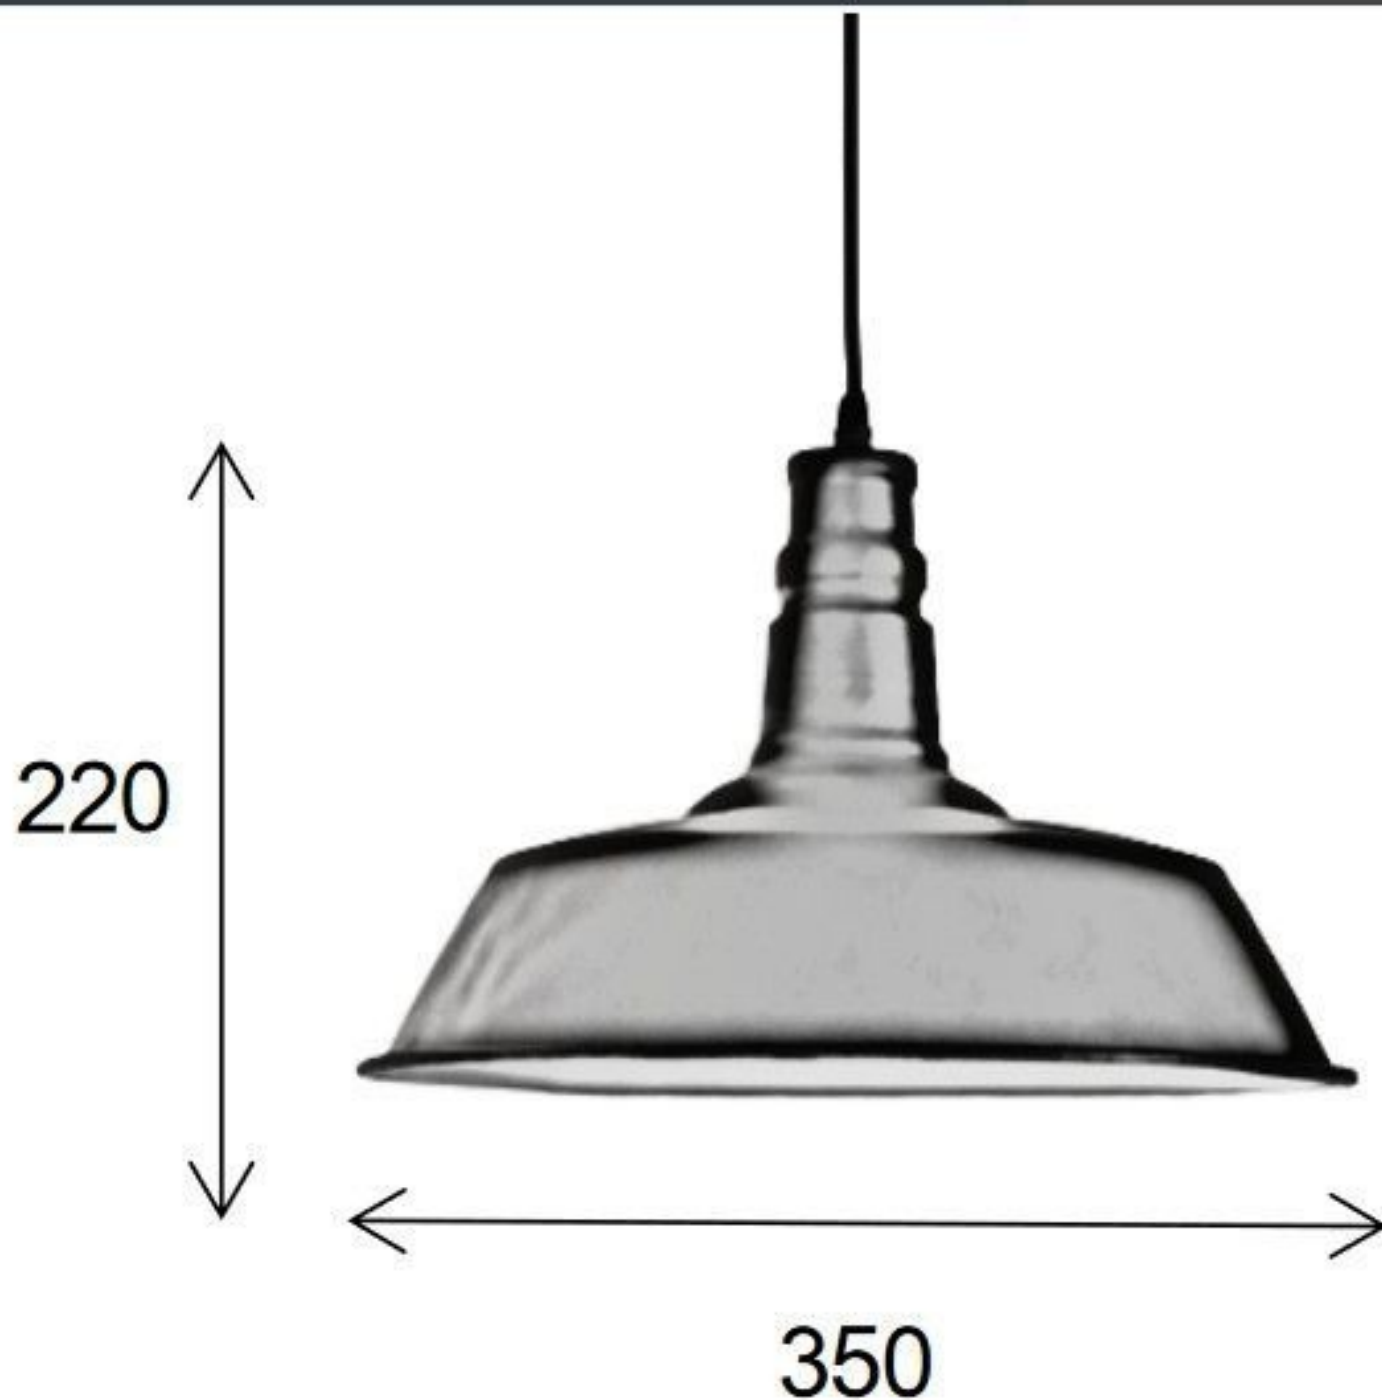

SPECIFICHE

Marca	Spots
Base	
Fissaggio	
Colore	Noir
Rif	lam-led-sup-3076
ID	3076
Termine di consegna	5-10 giorni lavorativi
Categoria	Lampade a sospensione
Tipo	Illuminazione

DETAIL

Non esitate a contattarci per avere maggiori informazioni sulle nostre gamme di illuminazione professionale per i vostri punti vendita.

Le nostre lampade a led a sospensione sono garantite 3 anni, con una durata di 50.000 ore.

Siete alla ricerca di una soluzione modulare che vi permetta di adattare l'illuminazione alla configurazione e al layout della vostra area di vendita, o semplicemente non disponete di un controsoffitto?