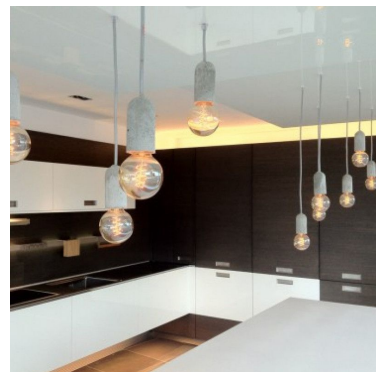

Lampada a sospensione a filamento 59,95 €IVA escl

Lampade a sospensione led

SPECIFICHE

Marca	Spots
Base	
Fissaggio	
Colore	Gris
Rif	lam-sus-fil-2887
ID	2887
Termine di consegna	1-3 giorni lavorativi
Categoria	Lampade a sospensione led
Tipo	Illuminazione