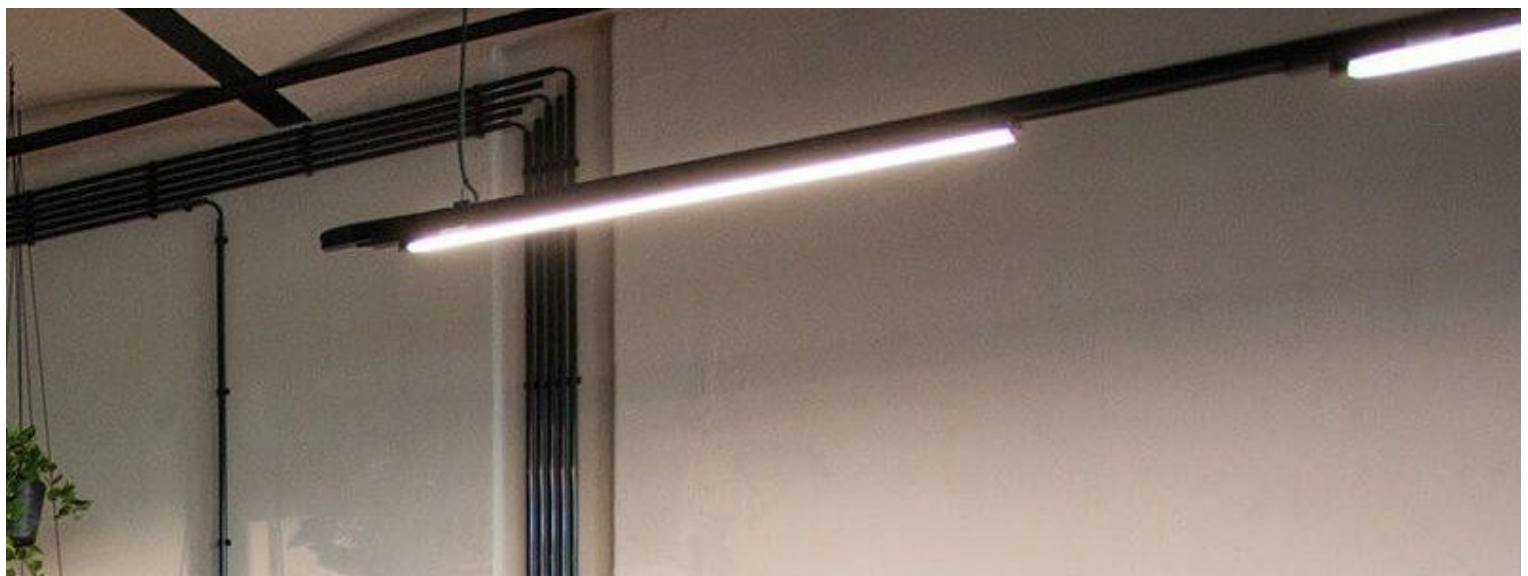

SPECIFICHE

Marca	Eclairage
Base	Legno tondo
Fissaggio	
Colore	Noir
Rif	rai-lum-led-3401
ID	3401
Termine di consegna	1-5 giorni lavorativi
Categoria	Illuminazione a binario a led lineare
Tipo	Illuminazione

Led lineare nero 60 cm 4000 Kelvin

Illuminazione a binario a led lineare - Foto n° 8

DETAIL

Non esitate a contattarci per avere maggiori informazioni sulle nostre gamme di illuminazione professionale per i vostri punti vendita. Le nostre strisce led lineari sono garantite 3 anni, con una durata di 50.000 ore

Siete alla ricerca di una soluzione modulare che vi permetta di adattare l'illuminazione alla configurazione e al layout della vostra area di vendita, o semplicemente non disponete di un controsoffitto?