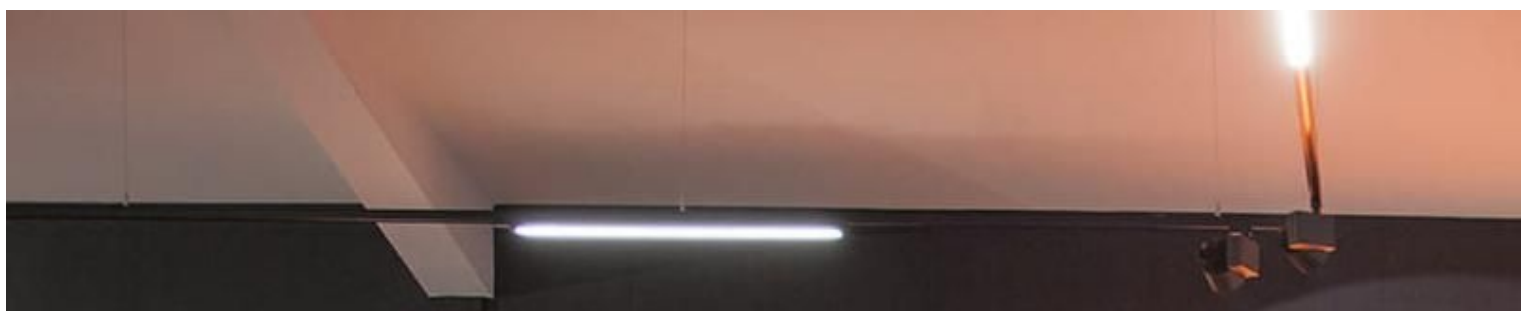

DETAIL

Non esitate a contattarci per avere maggiori informazioni sulle nostre gamme di illuminazione professionale per i vostri punti vendita. Le nostre strisce led lineari sono garantite 3 anni, con una durata di 50.000 ore.

Siete alla ricerca di una soluzione modulare che vi permetta di adattare l'illuminazione alla configurazione e al layout della vostra area di vendita, o semplicemente non disponete di un controsoffitto?

Led lineare nero 60 cm 4000 Kelvin

illuminazione a binario a led lineare - Foto n° 5