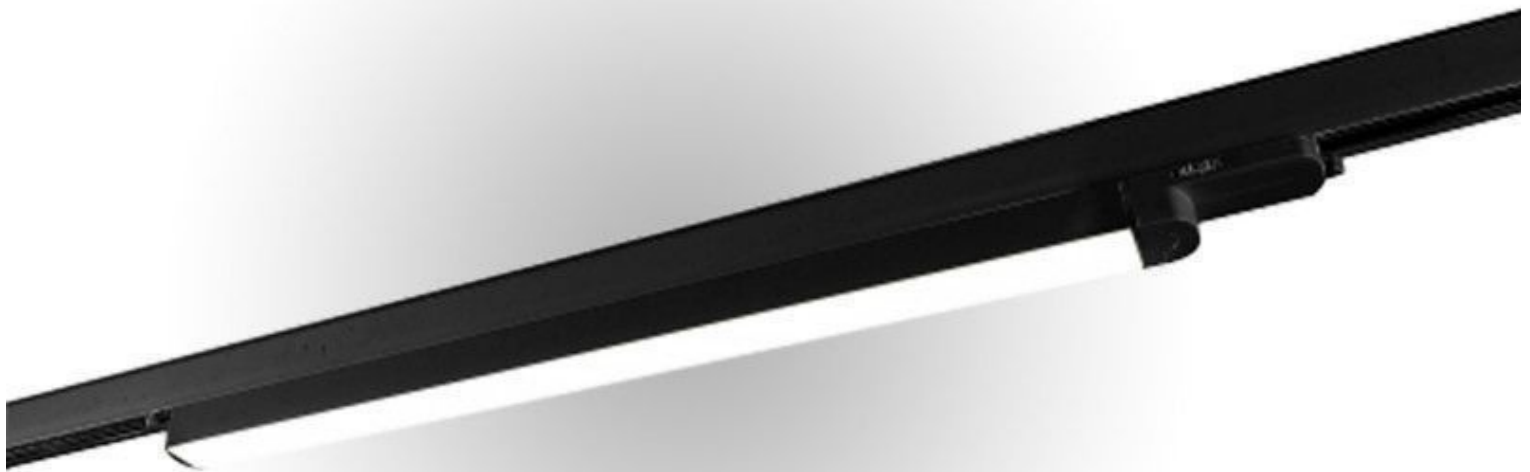

Led lineare nero 60 cm 4000 Kelvin **49,95 €IVA escl** Illuminazione a binario a led lineare

SPECIFICHE

Marca	Eclairage
Base	Legno tondo
Fissaggio	
Colore	Noir
Rif	rai-lum-led-3401
ID	3401
Termine di consegna	1-5 giorni lavorativi
Categoria	Illuminazione a binario a led lineare
Tipo	Illuminazione

DESCRIZIONE

Led lineare nero 60 cm 4000 Kelvin

DETAIL

Non esitate a contattarci per avere maggiori informazioni sulle nostre gamme di illuminazione professionale per i vostri punti vendita. Le nostre strisce led lineari sono garantite 3 anni, con una durata di 50.000 ore

Led lineare nero 60 cm 4000 Kelvin

Illuminazione a binario a led lineare - Foto n° 1

SPECIFICHE

Marca	Eclairage
Base	Legno tondo
Fissaggio	
Colore	Noir
Rif	rai-lum-led-3401
ID	3401
Termine di consegna	1-5 giorni lavorativi
Categoria	Illuminazione a binario a led lineare
Tipo	Illuminazione

Led lineare nero 60 cm 4000 Kelvin

Illuminazione a binario a led lineare - Foto n° 2

SPECIFICHE

Marca	Eclairage
Base	Legno tondo
Fissaggio	
Colore	Noir
Rif	rai-lum-led-3401
ID	3401
Termine di consegna	1-5 giorni lavorativi
Categoria	Illuminazione a binario a led lineare
Tipo	Illuminazione