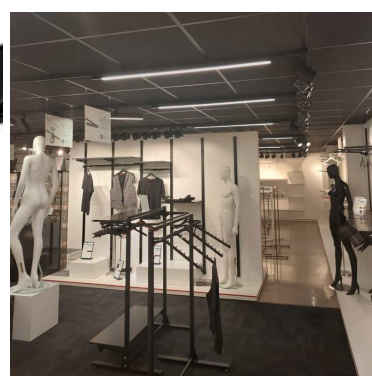

Led lineare nero 60 cm 4000 Kelvin **49,95 €IVA escl** Illuminazione a binario a led lineare

SPECIFICHE

Marca	Eclairage
Base	Legno tondo
Fissaggio	
Colore	Noir
Rif	rai-lum-led-3401
ID	3401
Termine di consegna	1-5 giorni lavorativi
Categoria	Illuminazione a binario a led lineare
Tipo	Illuminazione