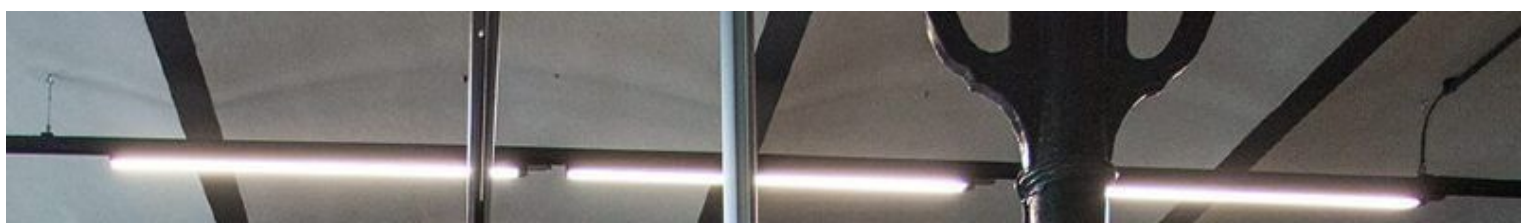

DETAIL

Non esitate a contattarci per avere maggiori informazioni sulle nostre gamme di illuminazione professionale per i vostri punti vendita. Le nostre strisce led lineari sono garantite 3 anni, con una durata di 50.000 ore

Siete alla ricerca di una soluzione modulare che vi permetta di adattare l'illuminazione alla configurazione e al layout della vostra area di vendita, o semplicemente non disponete di un controsoffitto?

Led lineare nero 60 cm 4000 Kelvin

Illuminazione a binario a led lineare - Foto n° 4