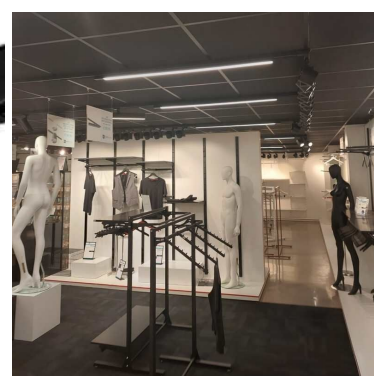

Led lineare nero 120 cm 4000 Kelvin **79,95 €IVA escl** Illuminazione a binario a led lineare

SPECIFICHE

Marca	Eclairage
Base	
Fissaggio	
Colore	Noir
Rif	rai-lum-led-3149
ID	3149
Termine di consegna	1-5 giorni lavorativi
Categoria	Illuminazione a binario a led lineare
Tipo	Illuminazione

DETAIL

Non esitate a contattarci per avere maggiori informazioni sulle nostre gamme di illuminazione professionale per i vostri punti vendita.

I nostri binari lineari a led sono garantiti per 3 anni, durata di vita 50.000 ore.

Siete alla ricerca di una soluzione modulare che vi permetta di adattare l'illuminazione alla configurazione e al layout della vostra area di vendita, o semplicemente non disponete di un controsoffitto?

DESCRIZIONE

Led track spot nero. 120 cm
Questo **spot led ferroviario** è ideale per sottolineare i vostri articoli nei negozi, **l'illuminazione professionale** è lineare e si adatta perfettamente a tutti i negozi. Questo binario è alla moda e può illuminare il tuo negozio di abbigliamento o altre attività commerciali.

Led lineare nero 120 cm 4000 Kelvin