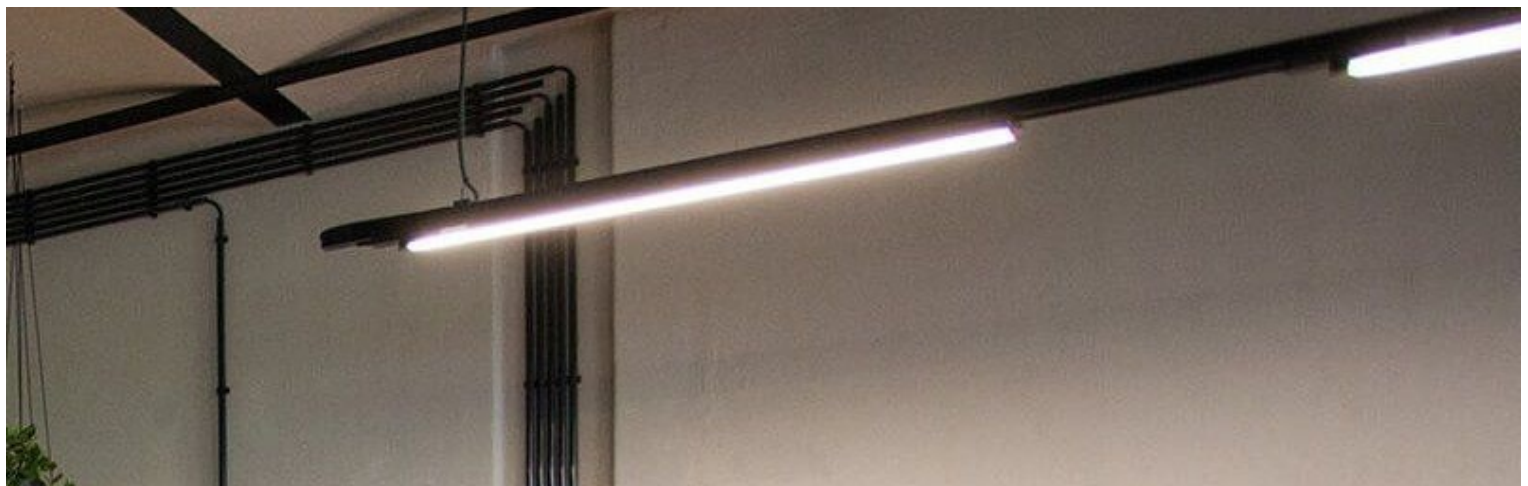

DETAIL

Non esitate a contattarci per avere maggiori informazioni sulle nostre gamme di illuminazione professionale per i vostri punti vendita.

I nostri binari lineari a led sono garantiti per 3 anni, durata di vita 50.000 ore.

Siete alla ricerca di una soluzione modulare che vi permetta di adattare l'illuminazione alla configurazione e al layout della vostra area di vendita, o semplicemente non disponete di un controsoffitto?

Led lineare nero 120 cm 4000 Kelvin

Illuminazione a binario a led lineare - Foto n° 7