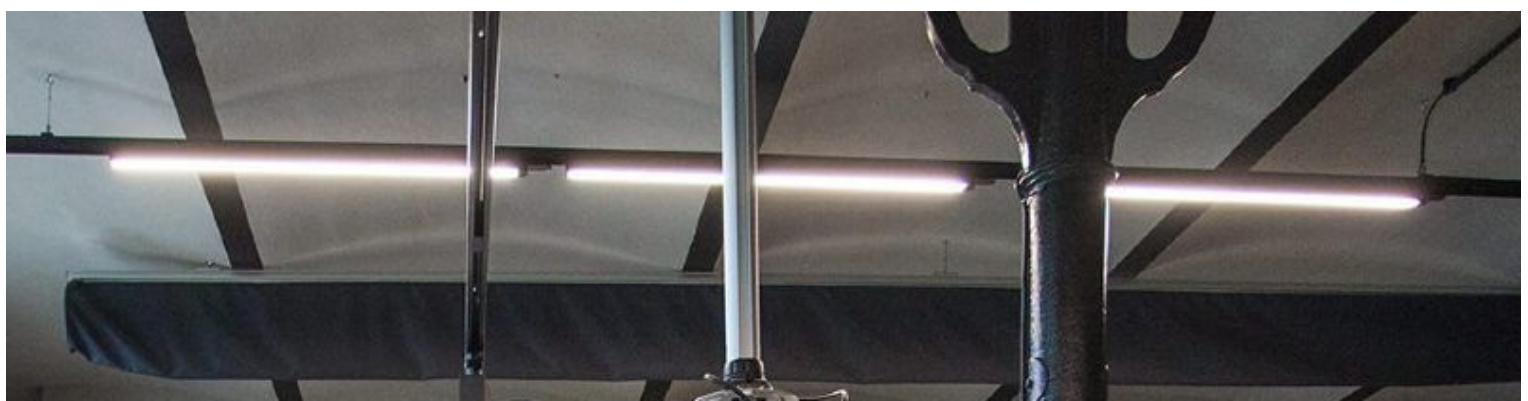

DETAIL

Non esitate a contattarci per avere maggiori informazioni sulle nostre gamme di illuminazione professionale per i vostri punti vendita.

I nostri binari lineari a led sono garantiti per 3 anni, durata di vita 50.000 ore.

Siete alla ricerca di una soluzione modulare che vi permetta di adattare l'illuminazione alla configurazione e al layout della vostra area di vendita, o semplicemente non disponete di un controsoffitto?

Led lineare nero 120 cm 4000 Kelvin

Illuminazione a binario a led lineare - Foto n° 6