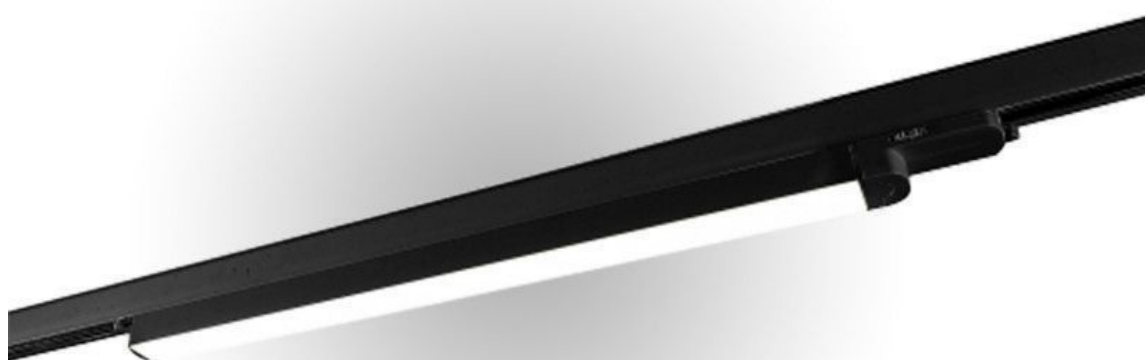

Led lineare nero 120 cm 4000 Kelvin **79,95 €IVA escl** Illuminazione a binario a led lineare

SPECIFICHE

Marca	Eclairage
Base	
Fissaggio	
Colore	Noir
Rif	rai-lum-led-3149
ID	3149
Termine di consegna	1-5 giorni lavorativi
Categoria	Illuminazione a binario a led lineare
Tipo	Illuminazione

DETAIL

Non esitate a contattarci per avere maggiori informazioni sulle nostre gamme di illuminazione professionale per i vostri punti vendita.

I nostri binari lineari a led sono garantiti per 3 anni, durata di vita 50.000 ore.

DESCRIZIONE

Led track spot nero. 120 cm
Questo **spot led ferroviario** è ideale per sottolineare i vostri articoli nei negozi, **l'illuminazione professionale** è lineare e si adatta perfettamente a tutti i negozi. Questo binario è alla moda e può illuminare il tuo negozio di abbigliamento o altre attività commerciali.

Led lineare nero 120 cm 4000 Kelvin

Illuminazione a binario a led lineare - Foto n° 1

SPECIFICHE

Marca	Eclairage
Base	
Fissaggio	
Colore	Noir
Rif	rai-lum-led-3149
ID	3149
Termine di consegna	1-5 giorni lavorativi
Categoria	Illuminazione a binario a led lineare
Tipo	Illuminazione