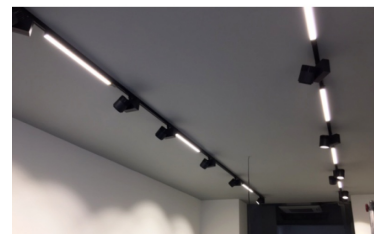

Led lineare nero 120 cm 4000 Kelvin **79,95 €IVA escl** Illuminazione a binario a led lineare

SPECIFICHE

Marca	Eclairage
Base	
Fissaggio	
Colore	Noir
Rif	rai-lum-led-3149
ID	3149
Termine di consegna	1-5 giorni lavorativi
Categoria	Illuminazione a binario a led lineare
Tipo	Illuminazione

DESCRIZIONE

Led track spot nero. 120 cm
Questo **spot led ferroviario** è ideale per sottolineare i vostri articoli nei negozi, **l'illuminazione professionale** è lineare e si adatta perfettamente a tutti i negozi. Questo binario è alla moda e può illuminare il tuo negozio di abbigliamento o altre attività commerciali.