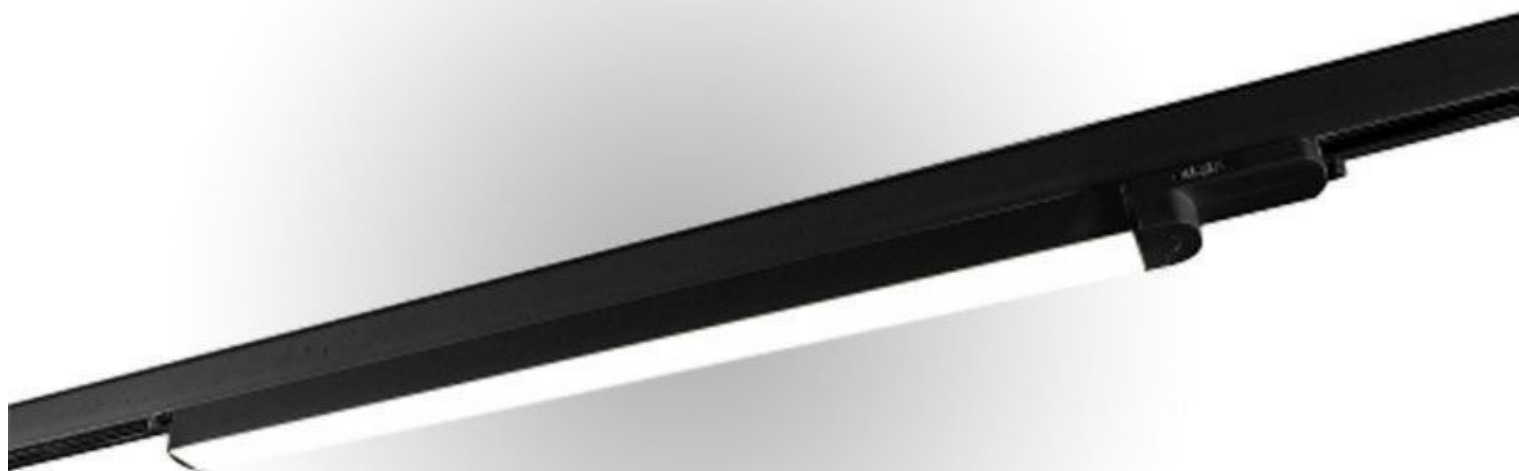

Asta luminosa a led lineare nero 120 cm 3500 Kelvin 30w

illuminazione a binario a led lineare

79,95 €IVA escl

SPECIFICHE

Marca	Spots
Base	
Fissaggio	
Colore	Noir
Rif	rai-lum-led-2863
ID	2863
Termine di consegna	1-5 giorni lavorativi
Categoria	illuminazione a binario a led lineare
Tipo	illuminazione

DESCRIZIONE

- Caratteristiche:**
- Watt 30W
 - Lumen 3000
 - Colore della luce Bianco caldo
 - Kelvin 3500K
 - Lumen / Watt 100 lm / W
 - CRI 90
 - Dimmerabile

- Driver LI-FUD
- LED Citizen
- Circuiti 50000 x

Asta luminosa a led lineare nero 120 cm 3500 Kelvin 30w

illuminazione a binario a led lineare - Foto n° 1

- Valutazione IP 20
- Etichetta energetica

SPECIFICHE

Marca	Spots
Base	
Fissaggio	
Colore	Noir
Rif	rai-lum-led-2863
ID	2863
Termine di consegna	1-5 giorni lavorativi
Categoria	illuminazione a binario a led lineare
Tipo	illuminazione

Asta luminosa a led lineare nero 120 cm 3500 Kelvin 30w

illuminazione a binario a led lineare - Foto n° 2

SPECIFICHE

Marca	Spots
Base	
Fissaggio	
Colore	Noir
Rif	rai-lum-led-2863
ID	2863
Termine di consegna	1-5 giorni lavorativi
Categoria	Illuminazione a binario a led lineare
Tipo	Illuminazione