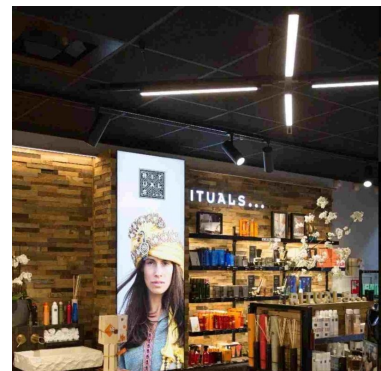

Asta luminosa a led lineare nero 120 cm 3500 Kelvin 30w

illuminazione a binario a led lineare

79,95 €IVA escl

SPECIFICHE

Marca	Spots
Base	
Fissaggio	
Colore	Noir
Rif	rai-lum-led-2863
ID	2863
Termine di consegna	1-5 giorni lavorativi
Categoria	illuminazione a binario a led lineare
Tipo	illuminazione