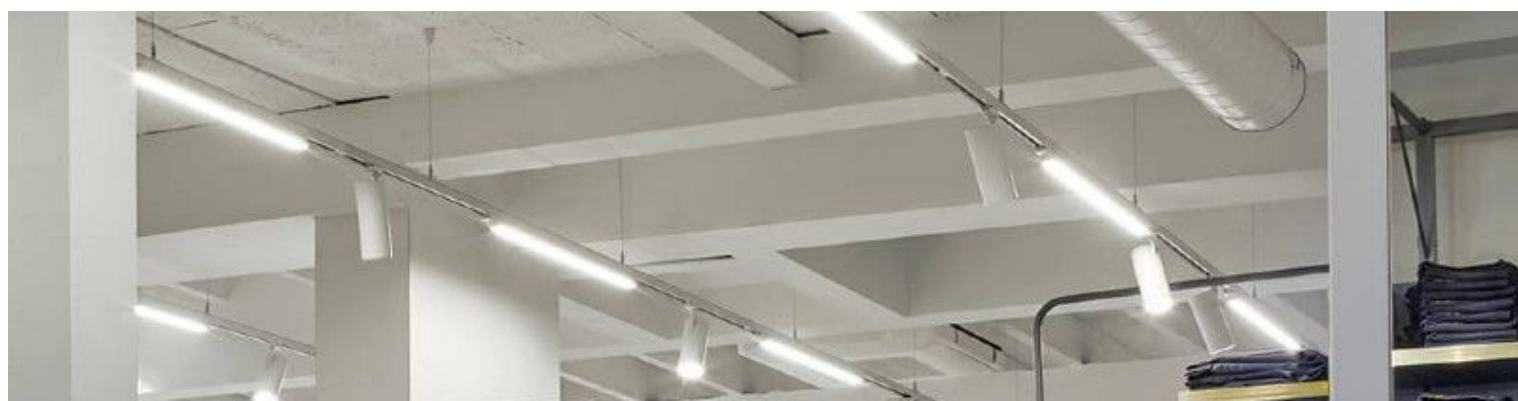

Asta luminosa a led lineare bianca 120 cm 3500 Kelvin 3 Illuminazione a binario a led lineare - Foto n° 7