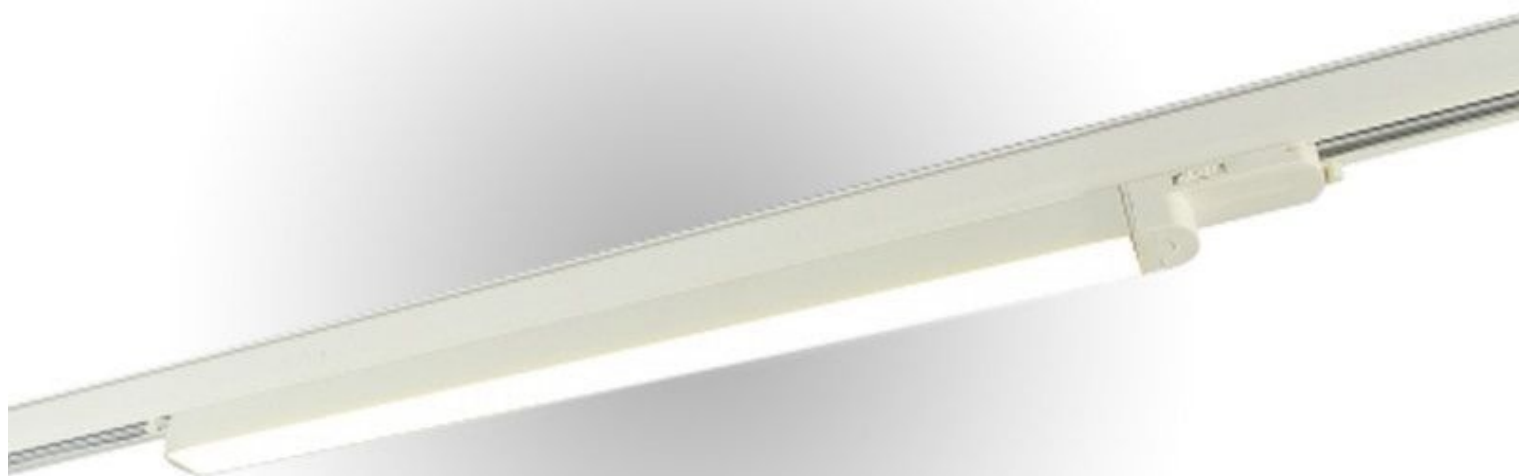

- Driver LI-FUD
- LED Citizen
- Circuiti 50000 x

Asta luminosa a led lineare bianca 120 cm 3500 Kelvin 3

illuminazione a binario a led lineare - Foto n° 1

- Valutazione IP 20
- Etichetta energetica

SPECIFICHE

Marca	Spots
Base	
Fissaggio	
Colore	Blanc
Rif	rai-lum-led-2862
ID	2862
Termine di consegna	Spedizione immediata
Categoria	illuminazione a binario a led lineare
Tipo	illuminazione

DETAIL

Non esitate a consultarci per avere maggiori informazioni sulle nostre gamme di illuminazione pro per i vostri punti vendita. I nostri proiettori spot LED sono garantiti per 3 anni.

Siete alla ricerca di una soluzione modulare che vi permetta di adattare l'illuminazione alla configurazione e al layout della vostra area di vendita, o semplicemente non avete un controsoffitto.

Asta luminosa a led lineare bianca 120 cm 3500 Kelvin 3