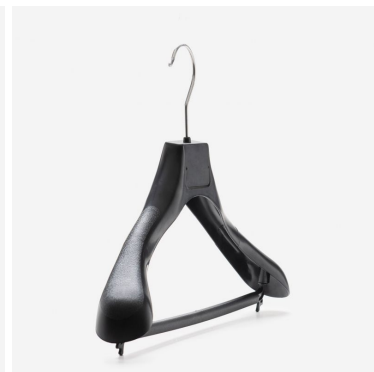

90 x Appendini in plastica con barra da 45 cm **61,99 €IVA escl**
Gruce in plastica

SPECIFICHE

Marca	Cintres magasin
Base	
Fissaggio	
Colore	Noir
Rif	90-cin-en-3975
ID	3975
Termine di consegna	5-10 giorni lavorativi
Categoria	Gruce in plastica
Tipo	Gruce negozio

DETAIL

Caratteristiche:

- Design elegante: Gli appendiabiti in plastica da 45 cm con barra rappresentano una soluzione semplice e contemporanea per organizzare con precisione cappotti e accessori.
- Barra supplementare: La barra integrata permette di appendere accessori come sciarpe, cravatte o cinture, offrendo un'organizzazione versatile.
- Polivalenza d'uso: Ideali per appendere una varietà di cappotti e accessori, questi appendiabiti in plastica si adattano perfettamente alle diverse esigenze del vostro guardaroba.