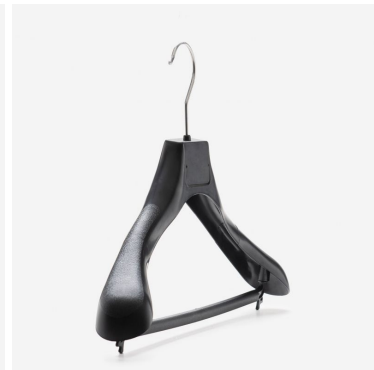

SPECIFICHE

Marca	Cintres magasin
Base	
Fissaggio	
Colore	Noir
Rif	90-cin-en-3974
ID	3974
Termine di consegna	5-10 giorni lavorativi
Categoria	Gruce in plastica
Tipo	Gruce negozio

DETAIL

Caratteristiche:

- Design elegante: Gli appendiabiti in plastica da 42 cm con barra rappresentano una soluzione semplice e contemporanea per organizzare con precisione cappotti e accessori.
- Barra aggiuntiva: La barra integrata permette di appendere accessori come scarpe, cravatte o cinture, offrendo un'organizzazione versatile.
- Polivalenza d'uso: Ideali per appendere una varietà di cappotti e accessori, questi appendiabiti in plastica si adattano perfettamente alle diverse esigenze del vostro guardaroba.

DETAIL

Caratteristiche:

- Design elegante: Gli appendiabiti in plastica da 42 cm con barra rappresentano una soluzione semplice e contemporanea per organizzare con precisione cappotti e accessori.
- Barra aggiuntiva: La barra integrata permette di appendere accessori come scarpe, cravatte o cinture, offrendo un'organizzazione versatile.
- Polivalenza d'uso: Ideali per appendere una varietà di cappotti e accessori, questi appendiabiti in plastica si adattano perfettamente alle diverse esigenze del vostro guardaroba.

DETAIL

Caratteristiche:

- Design elegante: Gli appendiabiti in plastica da 42 cm con barra rappresentano una soluzione semplice e contemporanea per organizzare con precisione cappotti e accessori.
- Barra aggiuntiva: La barra integrata permette di appendere accessori come sciarpe, cravatte o cinture, offrendo un'organizzazione versatile.
- Polivalenza d'uso: Ideali per appendere una varietà di cappotti e accessori, questi appendiabiti in plastica si adattano perfettamente alle diverse esigenze del vostro guardaroba.