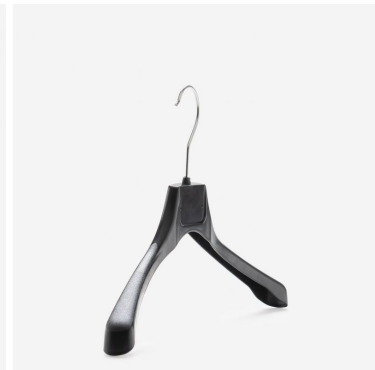

300 x Appendini in plastica da 45 cm **95,99 €IVA escl**

Gruce in plastica

SPECIFICHE

Marca	Cintres magasin
Base	
Fissaggio	
Colore	Noir
Rif	300-cin-en-3965
ID	3965
Termine di consegna	5-10 giorni lavorativi
Categoria	Gruce in plastica
Tipo	Gruce negozio

DETAIL

Caratteristiche:

- Design elegante: Le grucce in plastica da 45 cm offrono una soluzione semplice e moderna per organizzare i vostri vestiti con stile.
- Polivalenza d'uso: Ideali per appendere una varietà di capi, queste bretelle si adattano perfettamente alle diverse esigenze del vostro guardaroba.
- Costruzione robusta: Realizzati in plastica di alta qualità, questi appendini offrono una durata eccezionale per l'uso quotidiano.