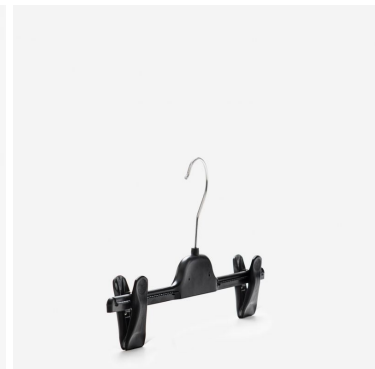

## 200 x Appendini per gonne in plastica da 36 cm con clip

Grucce in plastica

71,99 €IVA escl

### SPECIFICHE

<b>Marca</b>	Cintres magasin
<b>Base</b>	
<b>Fissaggio</b>	
<b>Colore</b>	Noir
<b>Rif</b>	200-cin-en-3960
<b>ID</b>	3960
<b>Termine di consegna</b>	5-10 giorni lavorativi
<b>Categoria</b>	Grucce in plastica
<b>Tipo</b>	Grucce negozio

### DETAIL

Caratteristiche:

- Design funzionale: Le grucce in plastica da 36 cm sono progettate appositamente per le gonne, garantendo una tenuta sicura e una presentazione ordinata.
- Mollette integrate: Dotate di robuste mollette, queste grucce offrono una tenuta sicura per le vostre gonne, evitando sgualciture indesiderate.
- Versatilità d'uso: Ideale per boutique di abbigliamento, negozi di moda o showroom, questi appendini assicurano una presentazione uniforme della vostra collezione.

### DESCRIZIONE

Ottimizzate la conservazione delle vostre gonne con la nostra confezione da 250 **Appendini in plastica riciclata**, appositamente progettati per una presentazione ordinata. Queste **grucce da 36 cm**, dotate di clip, offrono una soluzione pratica ed elegante per esporre le gonne in modo ordinato, oltre a essere completamente personalizzabili.