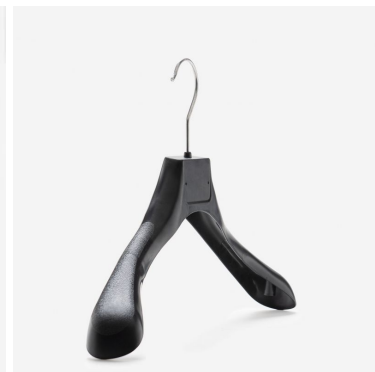

MANNEQUINS  
SHOPPING

MOSTRA MANICHINI, MODELLI DI BUSTI E LAYOUT DEL NEGOZIO

+33 1 84 80 80 09 - info@mannequins-shopping.com

<https://www.mannequins-shopping.com>

170 x Appendiabiti in plastica da 42 cm **70,99 €IVA escl**

**Gruce in plastica**

## SPECIFICHE

Marca	Cintres magasin
Base	
Fissaggio	
Colore	Noir
Rif	170-cin-en-3970
ID	3970
Termine di consegna	5-10 giorni lavorativi
Categoria	Gruce in plastica
Tipo	Gruce negozio