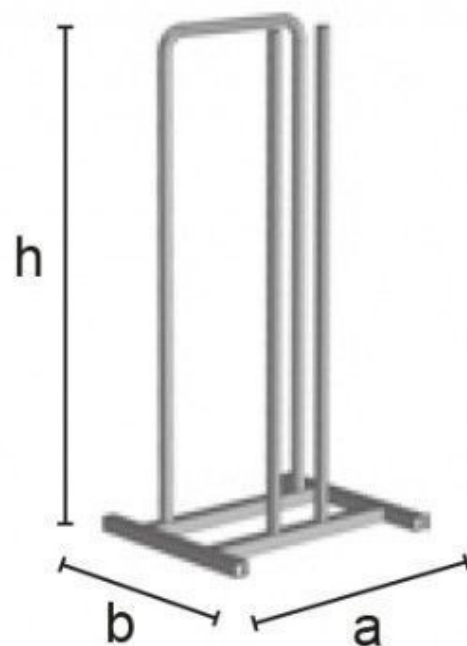

Stender per grucce negozi cromato

Grucce in legno - Foto n° 4

ST0103

a = 400
b = 310
h = 820

4,00

1/pack

CR

SPECIFICHE