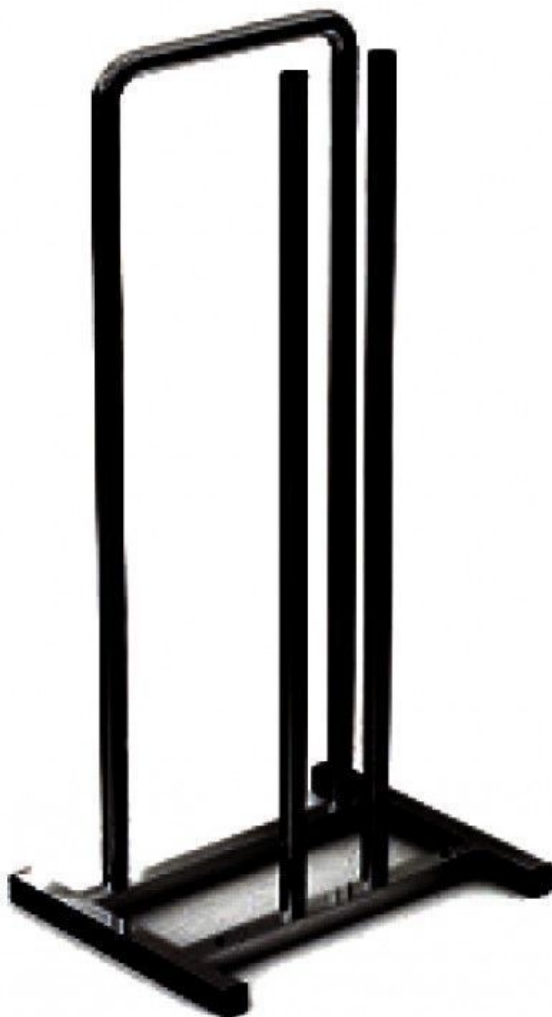

Stender per grucce **59,95 €IVA escl**

Grucce in legno

- 14,30 % **69,95**

SPECIFICHE

Marca	Portants shopping
Base	
Fissaggio	
Colore	Noir
Rif	por-pou-cin-810
ID	810
Termine di consegna	1-5 giorni lavorativi
Categoria	Grucce in legno
Tipo	Grucce negozio

DETAIL

Ti offriamo diverse gamme il necessario per il layout dei tuoi negozi, dal manichino della alla imballaggi. Diverse gamme sono disponibili in sconto sul nostro portale: manichini uomini, donne, bambini, busti, illuminazione di negozi, appendiabiti.

Questo gancio può essere posizionato nei negozi vicino al registratore di cassa o in riserva. Questa porta appendiabiti modello si adatta a tutti i nostri modelli di appendini in legno.

Stender per grucce