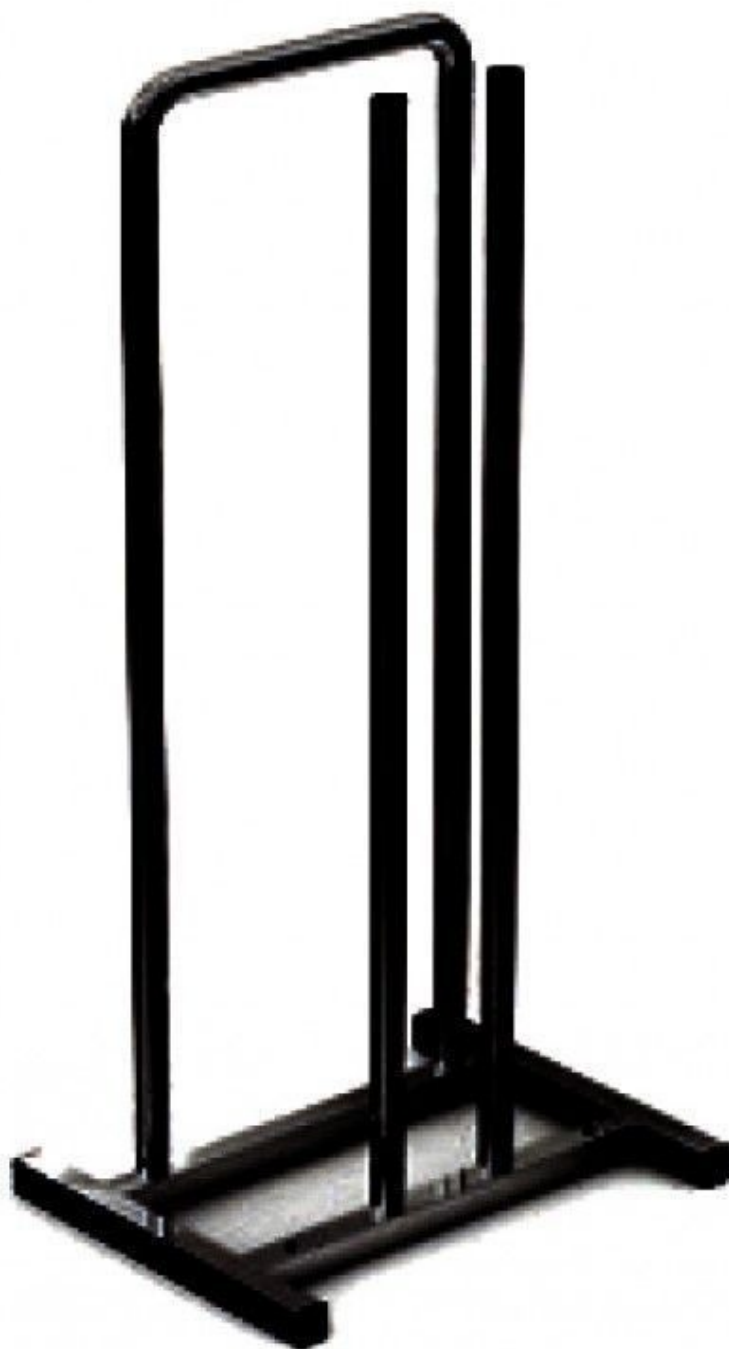

Il tuo ordine preparato con cura lo stesso giorno con un tempo di consegna da 3 a 5 giorni lavorativi.

DESCRIZIONE

Scaffalature per negozi appendini, adatti a tutti i tipi di appendini professionali. Questo gancio in metallo nero ti permetterà di riporre facilmente tutti i tuoi ganci in negozio.

Questo gancio può essere posizionato nei negozi vicino al registratore di cassa o in riserva. Questa porta appendiabiti modello si adatta a tutti i nostri modelli di appendini in legno.

Stender per grucce

Grucce in legno - Foto n° 1

SPECIFICHE

Marca	Portants shopping
Base	
Fissaggio	
Colore	Noir
Rif	por-pou-cin-810
ID	810
Termine di consegna	1-5 giorni lavorativi
Categoria	Grucce in legno
Tipo	Grucce negozio