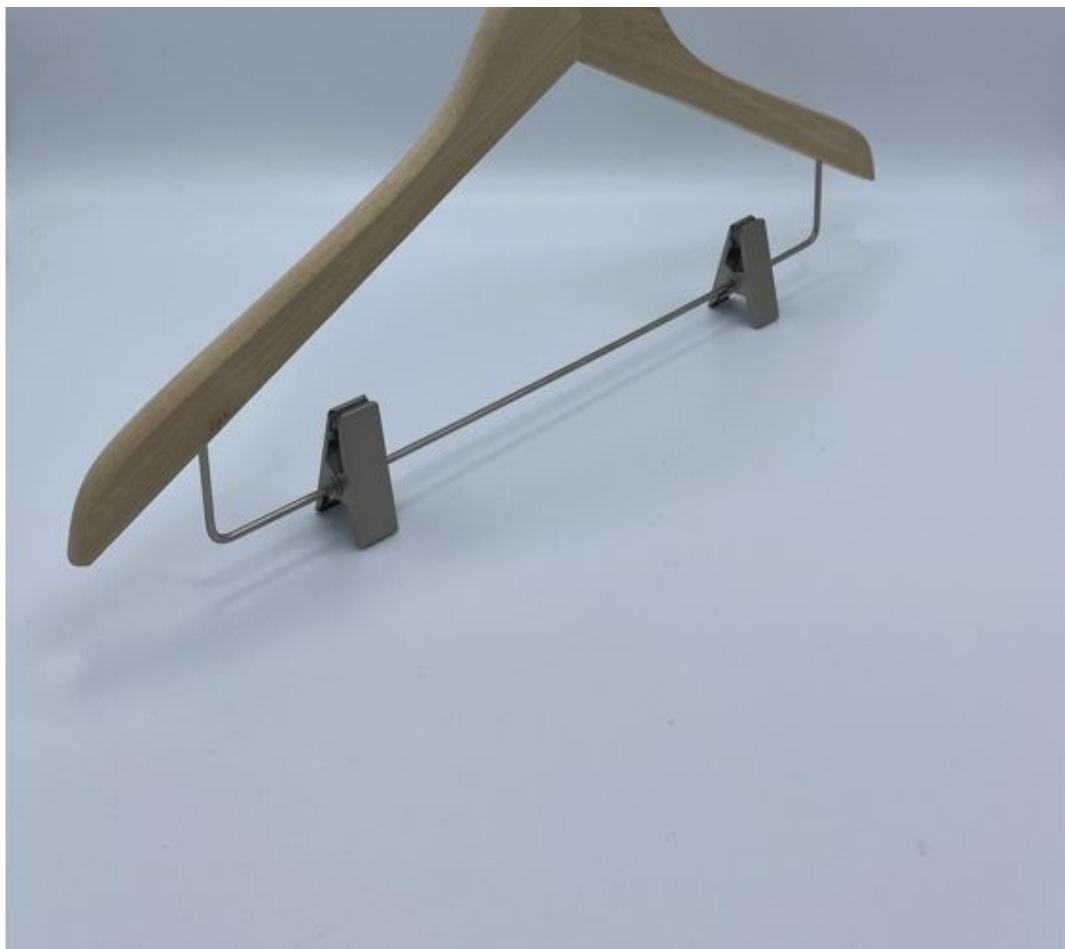

SPECIFICHE

Marca	Cintres magasin
Base	
Fissaggio	
Colore	Bois
Rif	pac-de-10-2064
ID	2064
Termine di consegna	1-5 giorni lavorativi
Categoria	Grucce in legno
Tipo	Grucce negozio

DETAIL

Mannequins Shopping vi offre una vasta gamma di appendini in legno, prodotti in Europa con licenza FSC, per il vostro business.

Le nostre grucce di legno con clip sono perfette per esporre le tue ultime collezioni di pantaloni e gonne. Le grucce con clip hanno un look di design per soddisfare le vostre esigenze estetiche, pur garantendo un prodotto efficace. Da Mannequins Shopping troverete le grucce di cui avete bisogno!