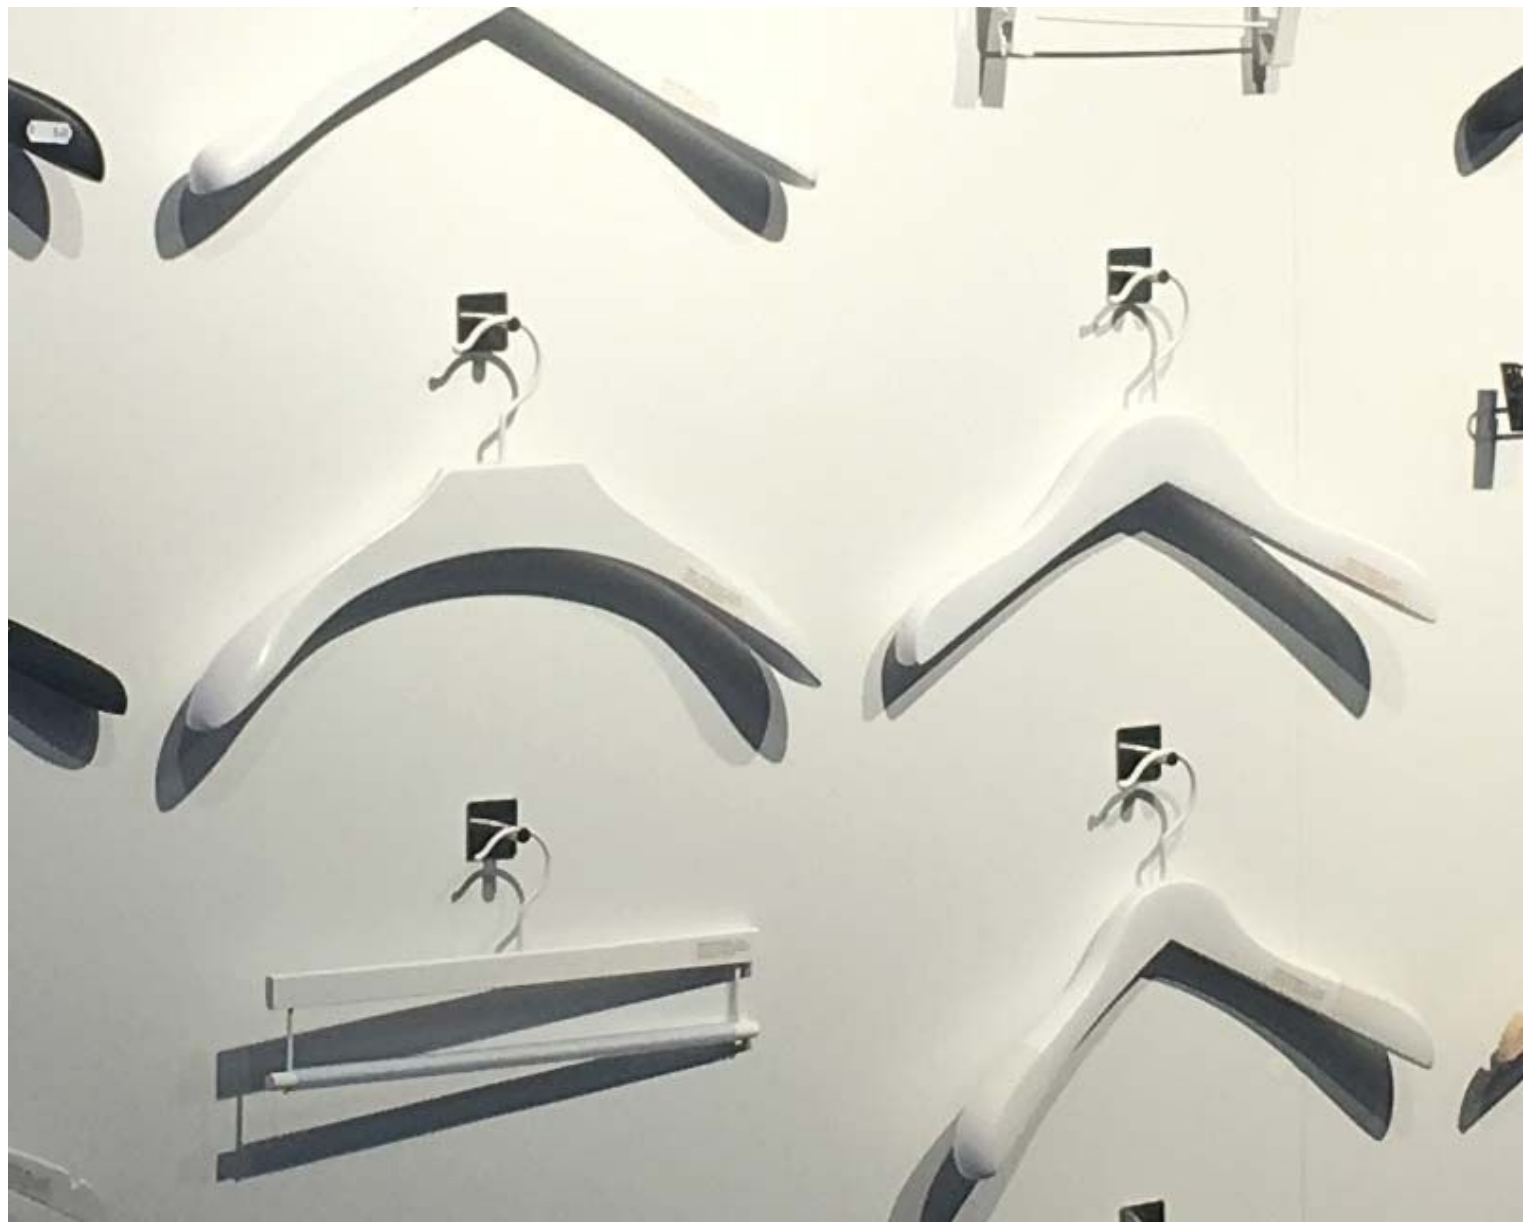

SPECIFICHE

Marca	Cintres magasin
Base	
Fissaggio	Senza fissaggio
Colore	Blanc
Rif	10-cin-en-2896
ID	2896
Termine di consegna	1-5 giorni lavorativi
Categoria	Gruce in legno
Tipo	Gruce negozio

DETAIL

Questo grucce di legno bianco per giacca senza barriere si inserisce perfettamente in un moderno merchandising per una bella messa in risalto dei tuoi prodotti.

Usalo per mostrare le tue giacche e top. Questo grucce di legno è molto resistente e realizzato in Europa.