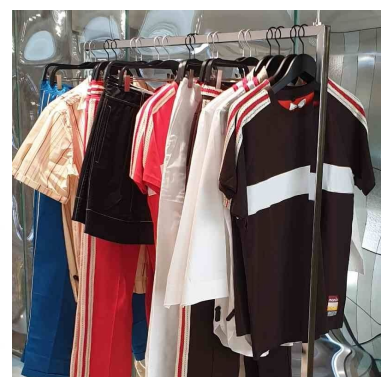

10 Grucce di legno nero XXL 47 cm **21,00 €IVA escl**

Grucce in legno

SPECIFICHE

Marca	Cintres magasin
Base	
Fissaggio	
Colore	Noir
Rif	10-cin-en-2823
ID	2823
Termine di consegna	1-5 giorni lavorativi
Categoria	Grucce in legno
Tipo	Grucce negozio

DESCRIZIONE

Confezione di 10 grucce in legno nero XXL da 47 cm per negozio. Migliora la **disposizione del tuo negozio** con il nostro esclusivo set di 10 appendini in legno nero XXL. Questi appendini sono stati progettati appositamente per i **negozi al dettaglio** che desiderano esporre la propria merce in modo professionale ed elegante. Senza alcun riferimento a manichini o busti da vetrina, queste grucce si concentrano interamente sulla messa in mostra dei vostri capi d'abbigliamento. La misura XXL è ideale per i capi più larghi o pesanti, garantendo una presentazione impeccabile senza distorcere il tessuto. Il colore nero aggiunge un tocco di raffinatezza, rendendo queste grucce una scelta perfetta per qualsiasi **allestimento di negozi di fascia alta**.