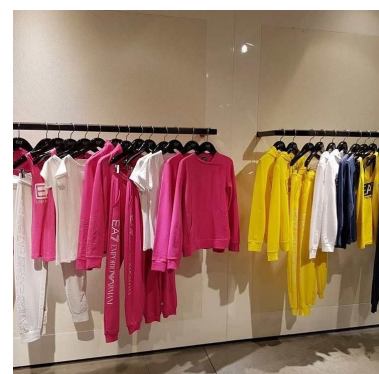

10 Grucce di legno nero soft touch 44 cm **96,00 €IVA escl**
Grucce in legno **- 11,11 % 108,00**

SPECIFICHE

Marca	Cintres magasin
Base	
Fissaggio	Senza fissaggio
Colore	Noir
Rif	10-cin-boi-2363
ID	2363
Termine di consegna	1-5 giorni lavorativi
Categoria	Grucce in legno
Tipo	Grucce negozio

DETAIL

Mannequins Shopping, specialista in manichini da vetrina e allestimenti per negozi, offre una gamma di accessori per grucce professionali. Elemento essenziale per i negozi di prêt-à-porter ma anche aziende e professionisti per esporre abiti e prodotti sui ganci. Stender può essere utilizzato anche per appendere i vestiti. Disponibile da ora in vendita sul nostro sito web.

DESCRIZIONE

Confezione di 10 grucce in legno di faggio nero - Finitura soft touch Scopri il nostro esclusivo set di 10 grucce in legno **nero** di 44 cm, con spalle di 3 cm, ideali per esporre *vestiti e cappotti*. Queste grucce, con finitura **soft touch**, offrono una piacevole sensazione al tatto e assicurano che i vostri abiti rimangano saldamente al loro posto grazie alla loro finitura gommata. Queste grucce non sono solo funzionali ma anche eleganti, aggiungendo un tocco sofisticato all'arredamento del vostro **negozio**. Perfette per l'utilizzo con **manichini da vetrina** e **busti di manichino**, sono un *must-have* per qualsiasi **rivenditore** che voglia mettere in mostra la propria merce con stile. Il *must-have* per qualsiasi **rivenditore** che voglia mettere in mostra la propria merce con stile. Il *must-have* per qualsiasi **rivenditore** Approfittate subito dei nostri *prezzi scontati* su questi appendini di qualità superiore. **Prodotto in stock** nel nostro magazzino, che garantisce una *rapida consegna* per soddisfare efficacemente le esigenze del vostro negozio.

10 Grucce di legno nero soft touch 44 cm