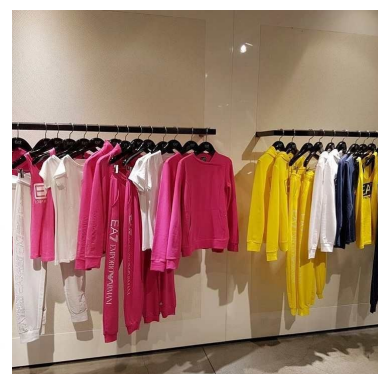

10 Grucce di legno finizione soft touch nero 39 cm **72,00 €IVA escl**
Grucce in legno - 33,33 % ~~108,00~~

SPECIFICHE

| | |
|----------------------------|-----------------------|
| Marca | Cintres magasin |
| Base | |
| Fissaggio | Senza fissaggio |
| Colore | Noir |
| Rif | 10-cin-bou-2362 |
| ID | 2362 |
| Termine di consegna | 1-5 giorni lavorativi |
| Categoria | Grucce in legno |
| Tipo | Grucce negozio |

DETAIL

Mannequins Shopping, specialista in manichini da vetrina e allestimenti per negozi, offre una gamma di accessori per grucce professionali. Elemento essenziale per i negozi di prêt-à-porter ma anche aziende e professionisti per esporre abiti e prodotti sui ganci. Stender può essere utilizzato anche per appendere i vestiti. Disponibile da ora in vendita sul nostro sito web.

DESCRIZIONE

Confezione da 10 grucce professionali nere da donna Presentate i vostri abiti con stile grazie alla nostra confezione di 10 grucce professionali nere, appositamente studiate per gli abiti da donna. Ogni gruccia è larga 39 cm e ha spalle di 3 cm, per garantire una presentazione impeccabile. La finitura in gomma antiscivolo di queste grucce in legno di faggio *le rende facili da maneggiare* e assicura che i vestiti siano tenuti saldamente, il che è ideale in qualsiasi **disposizione del negozio**. Perfette per esporre cappotti e giacche, queste grucce aggiungono un tocco di professionalità all'allestimento del vostro **negozio**. Prodotte in Europa, combinano qualità e durata, essenziali per qualsiasi attività di **vendita al dettaglio**. A complemento dei **manichini da vetrina** e dei **busti da manichino**, sono una scelta obbligata per valorizzare i vostri articoli.