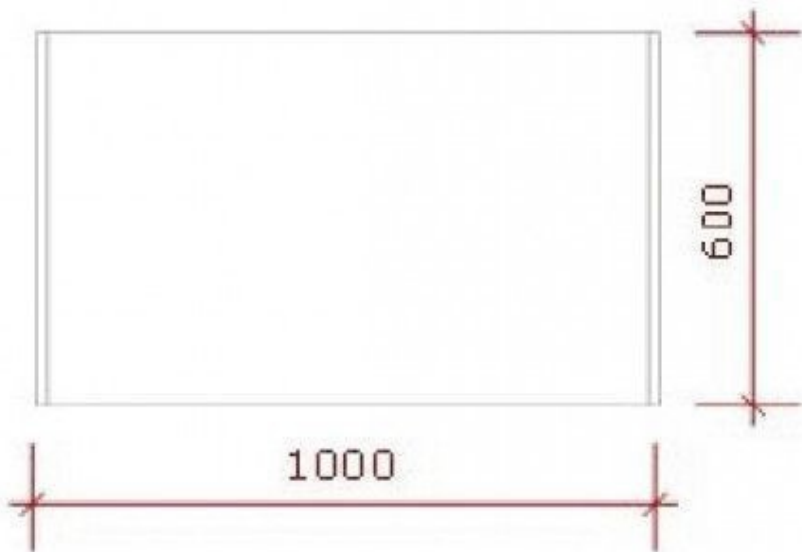

SPECIFICHE

Marca	Mannequins vitrine
Base	
Fissaggio	
Colore	Blanc
Rif	com-bla-de-1388
ID	1388
Termine di consegna	1-5 giorni lavorativi
Categoria	Banconi negozi moderni
Tipo	Arredare i mobili

DETAIL

Mannequins Shopping vi propone una serie di banchi per dotare i vostri punti di vendita di un display senza perdere tempo.

Dimensioni:

Larghezza: 200 cm

Altezza: 100 cm

Profondità: 60 cm